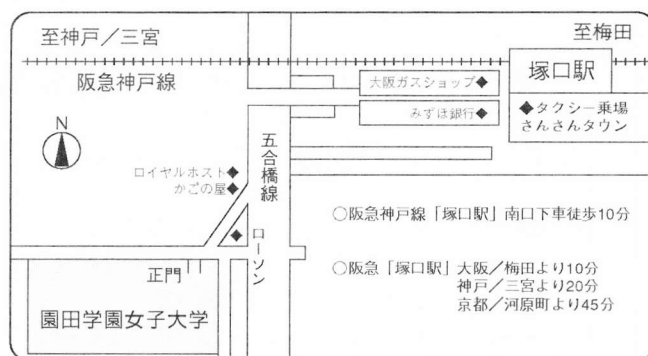

・ ・ ・ 歌で、あなたの人生を豊かに ・ ・ ・

第九回契沖顕彰短歌大会作品募集要領

本会の短歌大会は、契沖を顕彰する事業の一環として行っています。従って1部に 契沖題を設けています。

また、伝統文化の継承者である小・中・高校生の短歌愛好者を育てるにも努力しています。(前回の応募は9882人)

なお、本会では、発表の場を狭めないように「契沖大賞」の連続受賞(該当者は順位を繰り下げ受賞)以外は不可としないので、大賞を始め、入賞者の方々も、どしどしご応募下さい。お待ちしております。

1. ◆**作品** 自作未発表作品。1部は契沖題。
   2部は自由題。
   1、2部両方、1、2部各単独でも可。
2. ◆**応募料** 一般の方は、1首につき1000円。
   会員の方は、1首につき 500円。
   (共に、1部、2部含めて5首まで)
   小学・中学・高校生は無料。(1首のみ)
3. ◆**締切日** 平成23年10月29日(土) 必着
   所定の用紙でご応募ください。
   作品・住所・氏名(その他:年齢、男女の別、電話番号、新旧かな使いの区別)を楷書(崩さない字体)で、すべての漢字には必ずふりがなを付けてください。
   (市販の原稿用紙でも可)
   (小学・中学・高校生は葉書でも可。
   学校名・学年を明記のこと)
4. ◆**選者** 井谷 まさみち 伊藤 佐重子
   楠田 立身 高 蘭子
   田岡 弘子 たなか みち
   中野 昭子 安田 純生
   吉原 栄徳 (50音順 9名)
5. ◆**賞(予定)** 契沖大賞・兵庫県知事賞・尼崎市市長賞
   学校法人園田学園女子大学理事長賞
   兵庫県議会議長賞・尼崎市議会議長賞
   兵庫県教育長賞・尼崎市教育委員長賞
   尼崎市教育長賞・尼崎教育委員会賞
   兵庫県阪神南県民局長賞
   尼崎市総合文化センター理事長賞
   尼崎信用金庫賞・各新聞社賞
   兵庫県芸術文化協会理事長賞
   尼崎文化協会会長賞
   兵庫県歌人クラブ賞・尼崎歌人クラブ賞
   契沖賞

1. ◆**日時** 平成24年02月05日(日)
   午後1時~午後4時30分
2. ◆**会場** 学校法人園田学園女子大学
   1号館 4階大講義室(講堂)
   尼崎市南塚口町7-29-1
   TEL 06(6429)1201 代表
   阪急塚口駅より徒歩10分
3. ◆**表彰式** 入賞・入選歌発表・各賞授与。
4. ◆**講評** 選者が応募作品(出席者のみ)の講評
5. ◆**作品集** 詠草集一部500円。
   但し、一般の部は、応募者全員に、児童・生徒の部は、入賞者に、詠草集を無料配布。
6. ◆**その他** 作品は、発表目的以外には使用しません。
7. ◆**主催** 契沖研究会
8. ◆**後援** 学校法人園田学園女子大学
   兵庫県・県議会・教育委員会
   尼崎市・市議会・教育委員会
   尼崎信用金庫・兵庫県芸術文化協会
   尼崎文化協会・各新聞社
9. ◆**協賛** 兵庫県歌人クラブ
   尼崎歌人クラブ

◆会場のご案内

駐車場が確保できませんので自動車でのご来場はご遠慮ください。

1. ◆**応募・問合せ先** 契沖研究会事務局 〒660-0881 尼崎市昭和通1-2-1 重田 守康宛
   TEL (FAX) : 06 (6401) 5246 [重田宅]