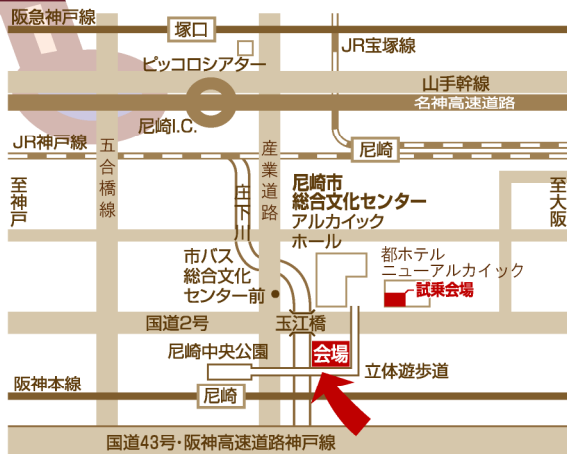

の もの だいしゅうごう エコな乗り物大集合

でんき はし みらい
電気で走る、未来のエコな
の もの の
乗り物に乗ってみよう！

とき／平成24年2月4日 ⊕

11:30~16:00

ところ／尼崎市中小企業センター1階大ホール

主催：エコキッズメッセ実行委員会

【構成団体】 尼崎21世紀の森づくり協議会 NPO法人尼崎21世紀の森
(順不同) http://web.pref.hyogo.jp/town/cate3_207.html <http://ama21mori.net/>