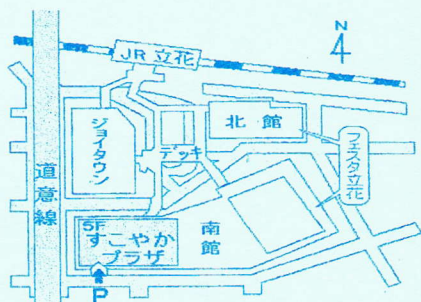

エアガン、ガスガン、電動ガン、浮輪、浮き袋、プール、ゴムボート、電源 AC100V に直結するおもちゃ、骨董的に価値のあるおもちゃ、その他法的に規制のあるもの（ボウガンなど）、おもちゃ以外の家電製品

【アクセス】 JR 立花駅改札を出て南へ徒歩2分
市バス 14・15・30・47 番 JR 立花（上）
43・49・50 番 JR 立花（下）下車
民間の駐車場もあります（有料）

尼崎市立すこやかプラザ

（指定管理者 NPO 法人子どものみらい尼崎）
〒660-0052 尼崎市七松町 1-3-1-502
フェスタ立花南館 5F
TEL 06-6418-3463 FAX 06-6418-3464
開館時間 9：00～17：00
休館日：水曜日（土日祝は開館）