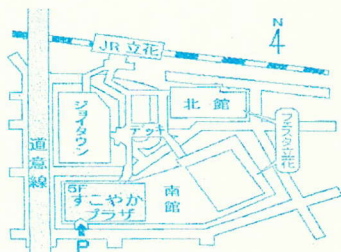

**アロマハンド  
トリートメント**  
(料費一人100円です)

**アロマハンド  
トリートメント**

**みんなで歌おう!**  
なつかしの、あの歌 この歌  
大人も子どもも一緒に  
みんなで楽しく歌おうよ♪

**絵本の  
読み聞かせ**  
3時から絵本の  
読み聞かせをし  
ます♪

**バルーン  
アート**

**【アクセス】** JR立花駅改札を出て南へ徒歩2分  
市バス 14・15・30・47番 JR立花(上)  
43・49・50番 JR立花(下) 下車  
民間駐車場あります(有料)