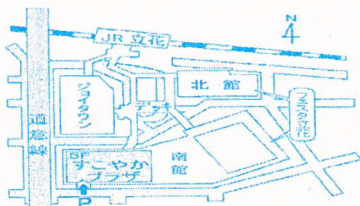

平成24年度
すこやかプラザ
事業

ふれあい広場

すこやかプラザは「イクメン」を応援します！
ママも美容院行ったり、お買い物したりと、リフレッシュ！

開催日時：毎月最終日曜日 午前10時～12時
(時間内にお越し下さい)

場所：すこやかプラザ ホール

対象：就学前のお子様とその男性保護者

すこやかプラザの
情報はこちらから

◆◆平成24年度前期 開催予定◆◆

※ 予定ですので、都合により変更する場合があります。ご確認の上お越し下さい。

【会場へのアクセス】

JR立花駅改札を出て南へ徒歩2分
市バス 14・15・30・47番 JR立花
(上)
43・49・50番 JR立花(下)下車
民間駐車場あります(有料)

尼崎市立 すこやかプラザ (指定管理者 NPO 法人子どものみらい尼崎)

〒660-0052 尼崎市七松町1丁目3番1-502号 フェスタ立花南館5階 TEL06-6418-3463 FAX06-6418-3464