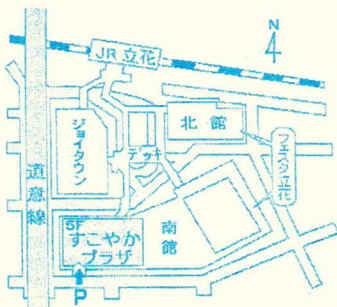

立花のホッとスペース

平成 24 年度
すこやかプラザ
事業

ゆう 悠 ゆう 友 サロン

無料!

気軽におしゃべりできる憩いのサロンです。
おおむね60歳以上の方で、お話が好きな人・お友達作りをしたい人
「なかなか外に出る機会がないわあ〜」という人大歓迎です♪

平成24年度前期 開催日程

日 時：**5月28日(月)** **6月25日(月)**
7月30日(月) **9月24日(月)**

10時00分～11時30分 (時間内にお越し下さい)

対 象：おおむね60歳以上の方

場 所：すこやかプラザ ホール

*都合により変更する場合がありますので、ご確認の上お越し下さい。

【会場へのアクセス】

JR 立花駅改札を出て南へ徒歩 2 分
市バス

14・15・30・47 番 JR 立花 (上)

43・49・50 番 JR 立花 (下) 下車

民間駐車場あります (有料)