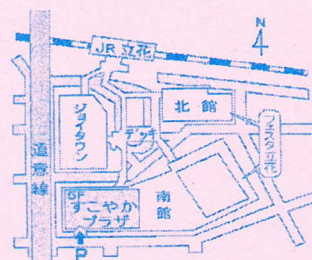

8月20日
(月)

9月17日
(月・祝)

午前10時～12時 時間内にお越し下さい。(申し込み不要)

場所：すこやかプラザ ホール

対象：就学前までの多胎児とご家族

または妊娠中の人とご家族

※なおファミリーデー以外の「ツインズ親子広場」は
「おおむね4歳以下の多胎児とその保護者」が対象です。

【会場へのアクセス】

JR立花駅改札を出て南へ徒歩2分
市バス14・15・30・47番JR立花(上)
43・49・50番JR立花(下)下車
民間駐車場あります(有料)

すこやかプラザの情報は
こちらから

尼崎市立 すこやかプラザ (指定管理者 NPO 法人子どものみらい尼崎)

〒660-0052 尼崎市七松町1丁目3番1-502号 フェスタ立花南館5階 TEL06-6418-3463 FAX06-6418-3464

開館時間 午前9時～午後5時 休館日 水曜日(土日祝は開館)