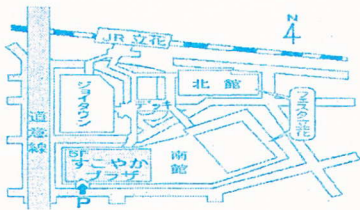

平成24年度
すこやかプラザ
事業

パパと

ふれあい広場

すこやかプラザは「イクメン」を応援します！

ママも美容院行ったり、お買い物したりと、リフレッシュ！

開催日時： 毎月最終日曜日 午前10時～12時
(時間内にお越し下さい)

場 所： すこやかプラザ ホール

対 象： 就学前のお子様とその男性保護者

すこやかプラザの
情報はこちらから

◆◆平成24年度前期 開催予定◆◆

※ 予定ですので、都合により変更する場合があります。ご確認の上お越し下さい。

【会場へのアクセス】

JR立花駅改札を出て南へ徒歩2分
市バス 14・15・30・47番 JR立花(上)
43・49・50番 JR立花(下)下車
民間駐車場あります(有料)

尼崎市立 すこやかプラザ (指定管理者 NPO 法人子どものみらい尼崎)

〒660-0052 尼崎市七松町1丁目3番1-502号 フェスタ立花南館5階 TEL06-6418-3463 FAX06-6418-3464