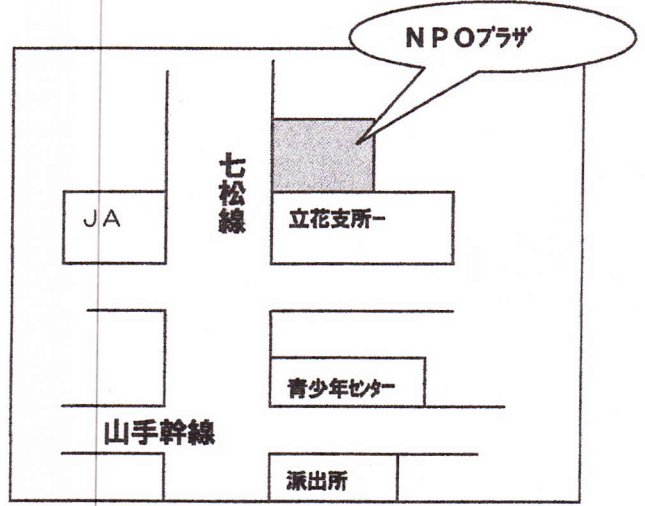

ぱたぱたぽん案内

(おもちゃも置いてあります)

時間:10時から14時(好きな時間にきてね)

(ランチタイム・11時半~12時半は
飲食持ち込みOKです)

利用料:親子1組 100円

<活動日>

平成24年 9月10日・24日
10月15日・29日

★ どなたでも気軽にお越しください ★
事前の申し込みは、いりません。
イベントの場合のみ事前の申込は必要です。