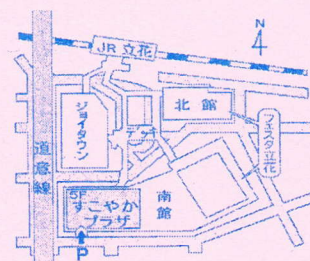

ぴよぴよタイム

月齢の近い子を持つママとゆっくりおしゃべりしましょう。
時間内にお越し下さい。（申し込み不要）

平成 24 年度後期

開 催 予 定

平成 25 年

★印の開催日（偶数月）には会場で尼崎市ファミリーサポートセンターの登録ができます。

午後 1 時 30 分～3 時 30 分

場所：すこやかプラザ ホール

対象：8 ヶ月までのお子さんとお母さん

すこやかプラザの情報は
こちらから

【会場へのアクセス】

JR 立花駅改札を出て南へ徒歩 2 分
市バス 14・15・30・47 番 JR 立花（上）
43・49・50 番 JR 立花（下）下車
民間駐車場あります（有料）

尼崎市立 すこやかプラザ（指定管理者 NPO 法人子どものみらい尼崎）

〒660-0052 尼崎市七松町1丁目3番1-502号 フェスタ立花南館5階 TEL06-6418-3463 FAX06-6418-3464