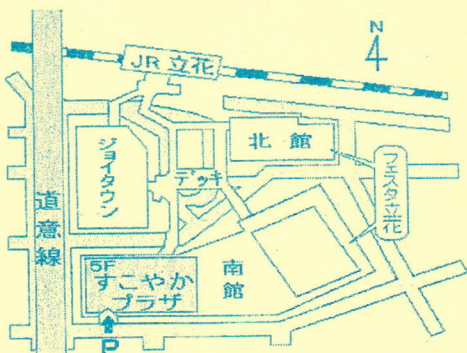

平成 24 年度

すこやかプラザ
事業

ちびっこ クリスマス

人形劇やハンドベル演奏とクリスマスソングの合唱、
それから…サンタさんもやって来るかな??
家族で楽しいひと時を過ごしましょう。

日時 **12月15日(土) 午後2時~3時30分**

場所 尼崎市立すこやかプラザ ホール

内容 人形劇(きりん座) ハンドベル演奏(あまりリーズ) 他

対象 小学3年生以下の子どもと保護者 40組

申込み 往復ハガキ(1世帯1枚)に ①申込者の住所 ②電話番号
③参加者全員の名前 ④お子さんの年齢 を記入して、
以下の宛先まで郵送して下さい。(11月20日消印有効)
※申込み多数の場合、抽選となります。

【宛先】〒660-0052 尼崎市七松町1-3-1-502
すこやかプラザ クリスマス会係

アクセス

JR立花駅改札を出て南へ徒歩2分
市バス14・15・30・47番JR立花(上)
43・49・50番JR立花(下)下車
民間駐車場あります(有料)