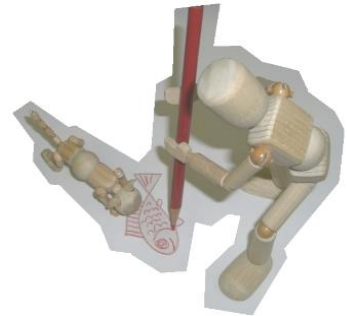

JR尼崎より南へ400m・駐車場20台あり