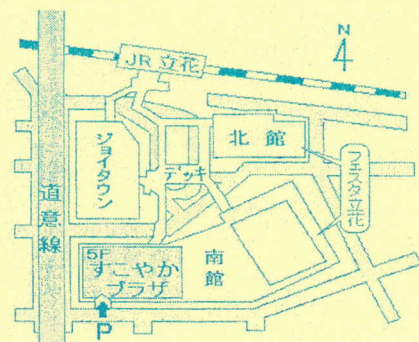

ぴよぴよタイム

ママ同士でゆっくりおしゃべりしませんか。
赤ちゃんといっしょに、のんびり過ごせる広場です。

毎月第 3 ・ 月 曜日

時間：午後 1 : 30 ~ 3 : 30

場所：すこやかプラザ ホール

対象：8ヶ月までのお子さんとお母さん

無料

申込不要です。時間内いつでもお越し下さい。

♪ 平成 25 年度開催予定日 ♪

4/15	5/20	6/17	7/15 祝
8/19	9/16 祝	10/21	11/18
12/16	1/20	2/17	3/17

【会場へのアクセス】

JR 立花駅改札を出て南へ徒歩 2 分
市バス 14・15・30・47 番 JR 立花 (上)
43・49・50 番 JR 立花 (下) 下車
民間駐車場あります (有料)

すこやかプラザの情報は
こちらから

尼崎市立 すこやかプラザ (指定管理者 NPO 法人子どものみらい尼崎)