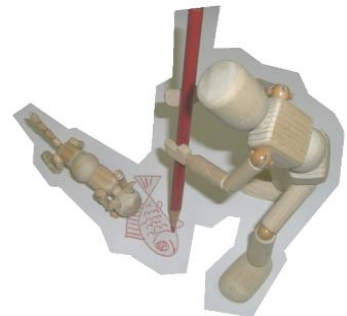

講座No. 5

絵*こころ教室

～お絵かきで広げる豊かな創造力～

工作も含めたお絵かき教室です。描画を中心に造形のこころを学びます。

第1・第2日曜日 10:00～12:00

児童～一般 小会議室 定員12名

低学年(1・2年生)は保護者同伴

受講料1,000円/回(材料費実費)

道具持参(図工の時間に使うもの)筆記用具、サインペン

講師：吉本 隆さん

神戸市在住。金楽寺小、清和小など、
尼崎市内の小学校で長く美術教師を勤める。
現在も新人美術教師指導のため嘱託を受け
教育の現場に足を運ぶ。

JR尼崎より南へ400m・駐車場20台あり