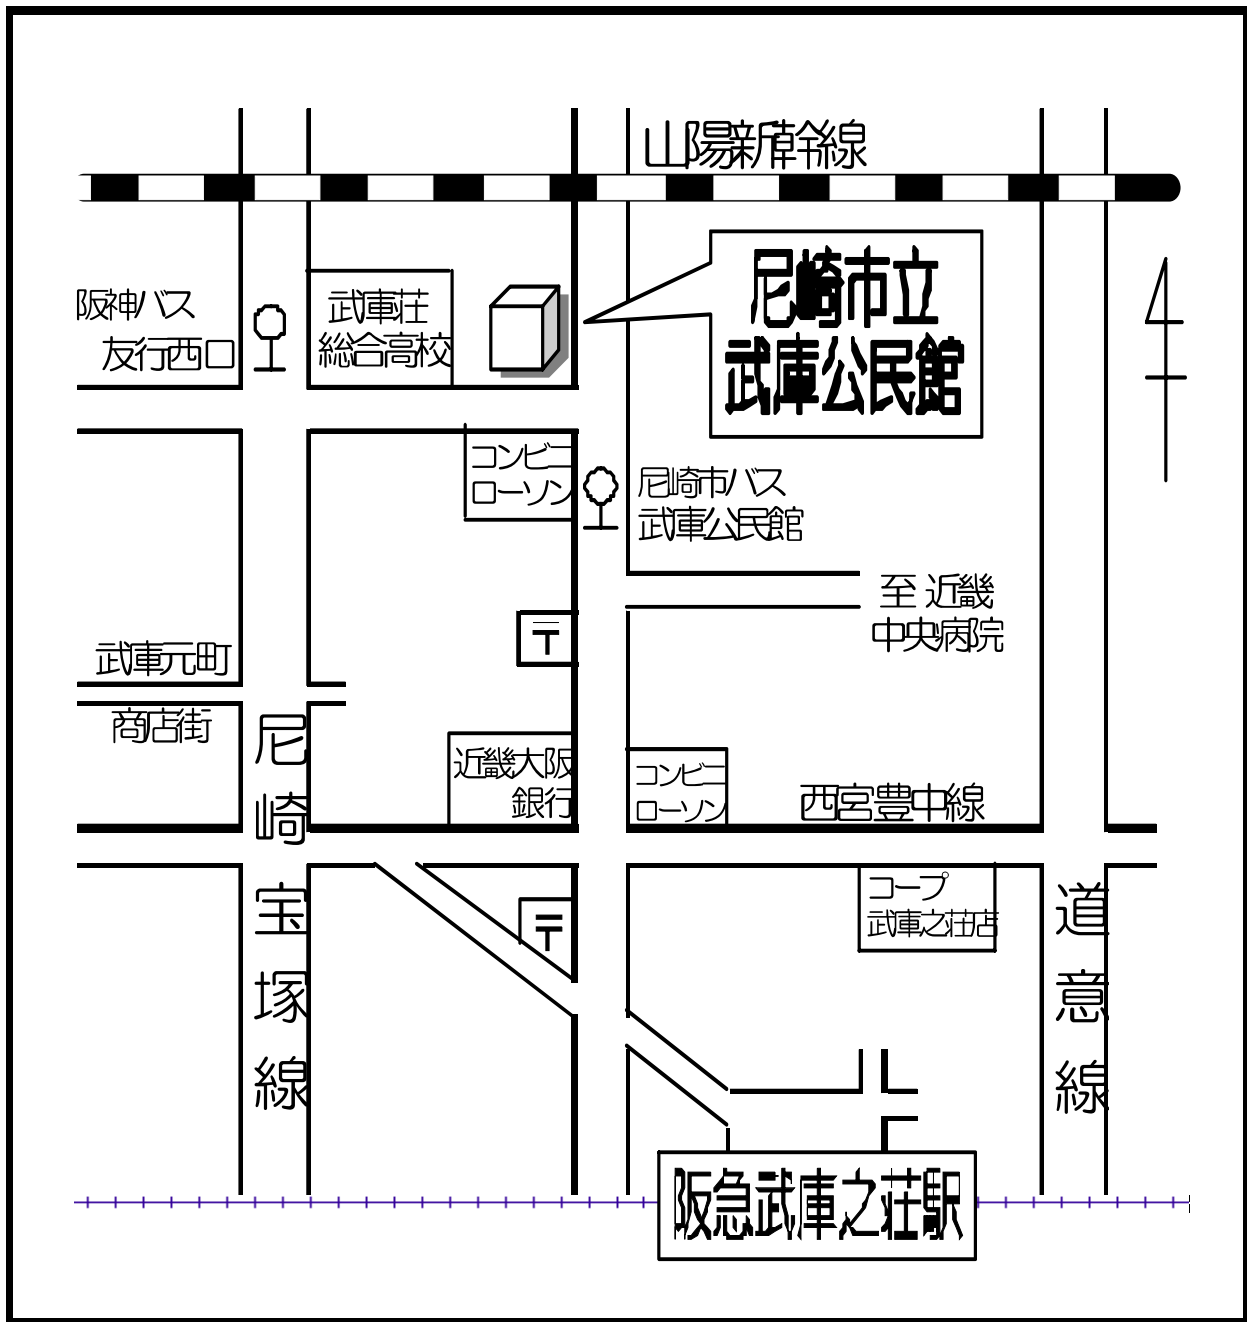

## 交通機関

- ◇阪神バス 〈宝塚行、杭瀬行〉 友行西口バス停 徒歩東へ5分
- ◇阪急武庫之荘駅北側 〈市バス40番 宮ノ北団地行〉武庫公民館バス停
- ◇阪神尼崎駅 ◇JR立花駅 〈市バス43番 宮ノ北団地行〉武庫公民館バス停