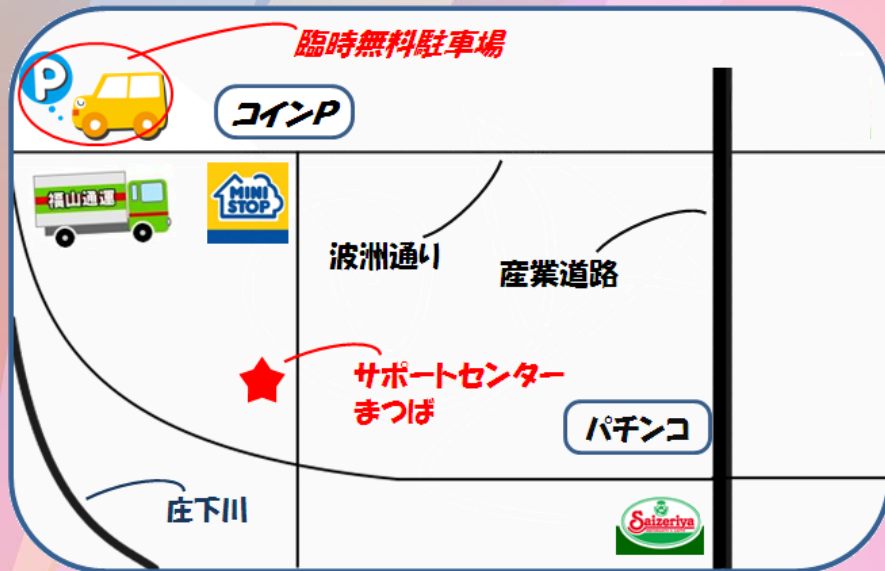

ぱんふーゆ工房 (各種パン) : 150円

14:00~ フィナーレ / くじ引き大会

豪華景品が貴方を待っている!

・都ホテル食事券

・IHジャー

その他多数!

※当日は臨時駐車場(上記地図参照)を設けております。
路上駐車はご遠慮くださいますようお願い致します。