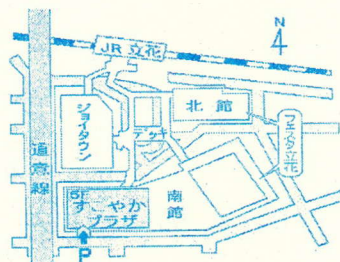

10時00分～12時00分

対象：おおむね60歳以上の方 20人

場所：すこやかプラザ ホール

協力：兵庫県立神戸生活創造センター

\*内容\*

★すご～い！

マジックショー！

★あなたはどれにする？

クリスマスカード or 年賀状作り

★当時を思い出しながら…

回想レクリエーション

\*申し込み\*

12月5日（木）より、

すこやかプラザに電話または来所にてお申込みください

\*悠友サロンは…\*

毎月第4月曜日の午前に  
おおむね60歳以上の方が  
気軽におしゃべりを楽しむ  
憩いのスペースです。

【会場へのアクセス】

JR立花駅改札を出て南へ徒歩2分  
市バス

14・15・30・47番 JR立花（上）

43・49・50番 JR立花（下）下車

民間駐車場あります（有料）

尼崎市立 すこやかプラザ（指定管理者 NPO 法人子どものみらい尼崎）

〒660-0052 尼崎市七松町1丁目3番1-502号 フェスタ立花南館5階 TEL06-6418-3463 FAX06-6418-3464

開館時間 午前9時～午後5時 休館日 水曜日（土日祝は開館）