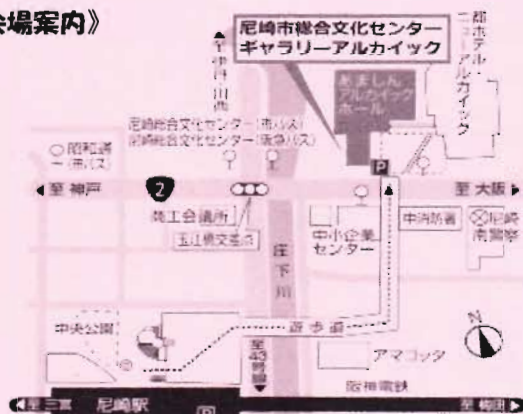

(ご注意) ※ 展示会の運営は、各団体で行ないます。展示内容等のご質問は、直接、各団体へお問合せください。

《会場案内》

阪神尼崎駅より立体遊歩道で徒歩約5分
 尼崎市バス・阪急バス「尼崎総合文化センター」下車
 阪神バス「尼崎文化センター前」下車

○お問い合わせ先○
 尼崎市総合文化センター 事業部文化担当
 尼崎市昭和通2-7-16
 TEL06(6487)0806
<http://www.archaic.or.jp/>