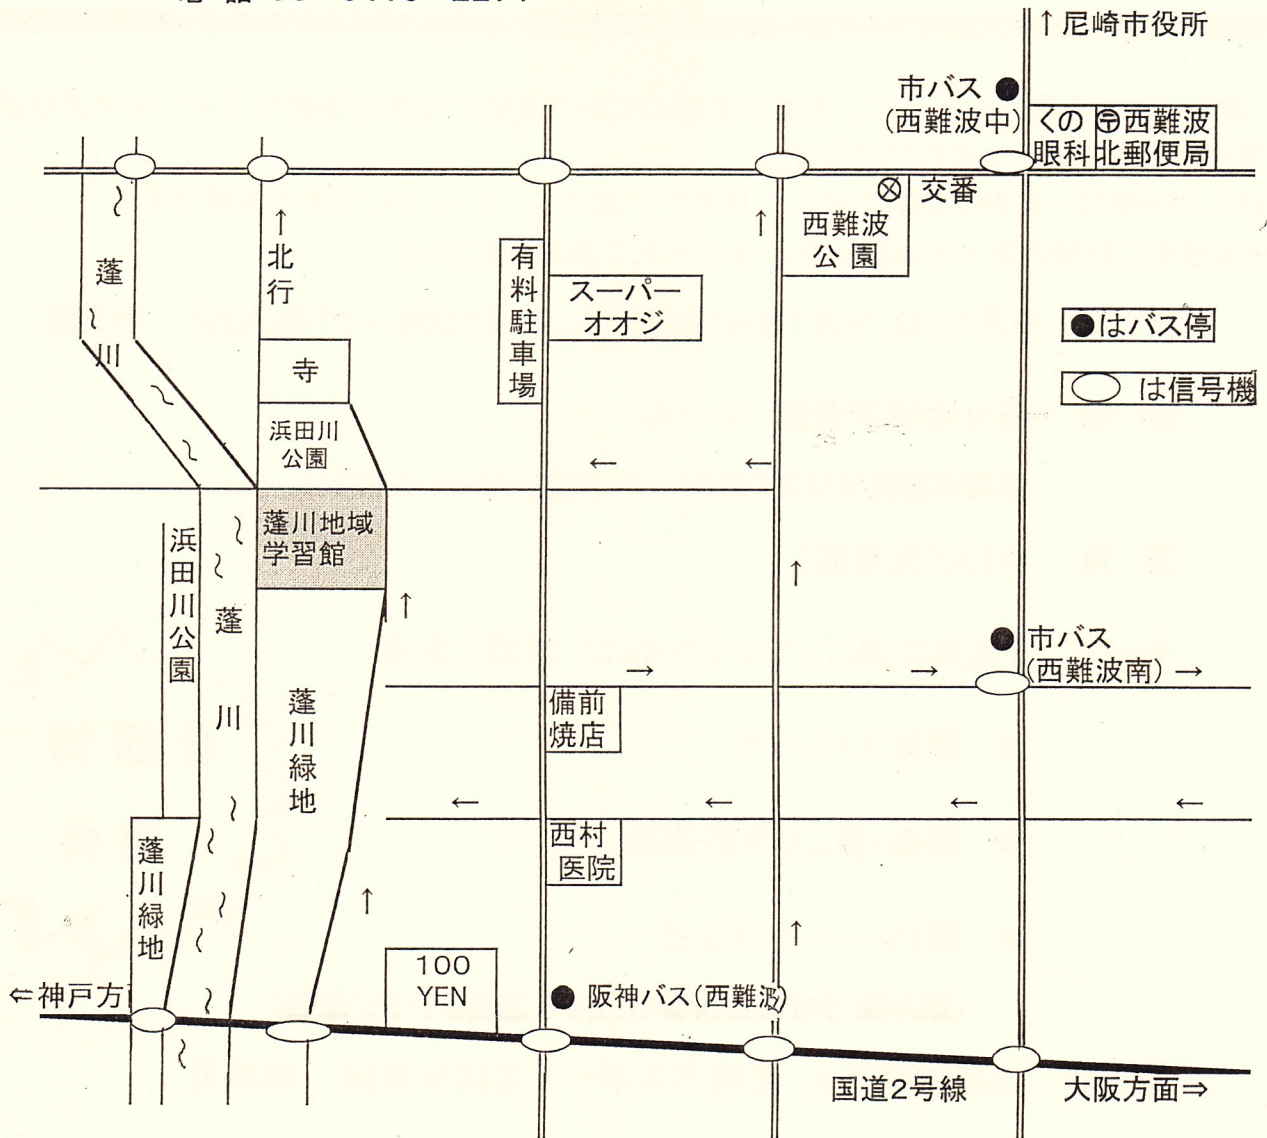

# 蓬川地域学習館

〒660-0893

住所 尼崎市西難波町2丁目31-5

電話 06-6416-2271

## ※バスでお越しの場合

- ①市バス: 西難波中から、西南へ徒歩5分 又は 西難波南から、西へ徒歩5分
- ②阪神バス: 西難波から西北へ徒歩3分

## ※車でお越しの場合

- ①上記地図のしるしを参考にしてください。(↑一方通行など)
- ②乗用車4台まで駐車できます。