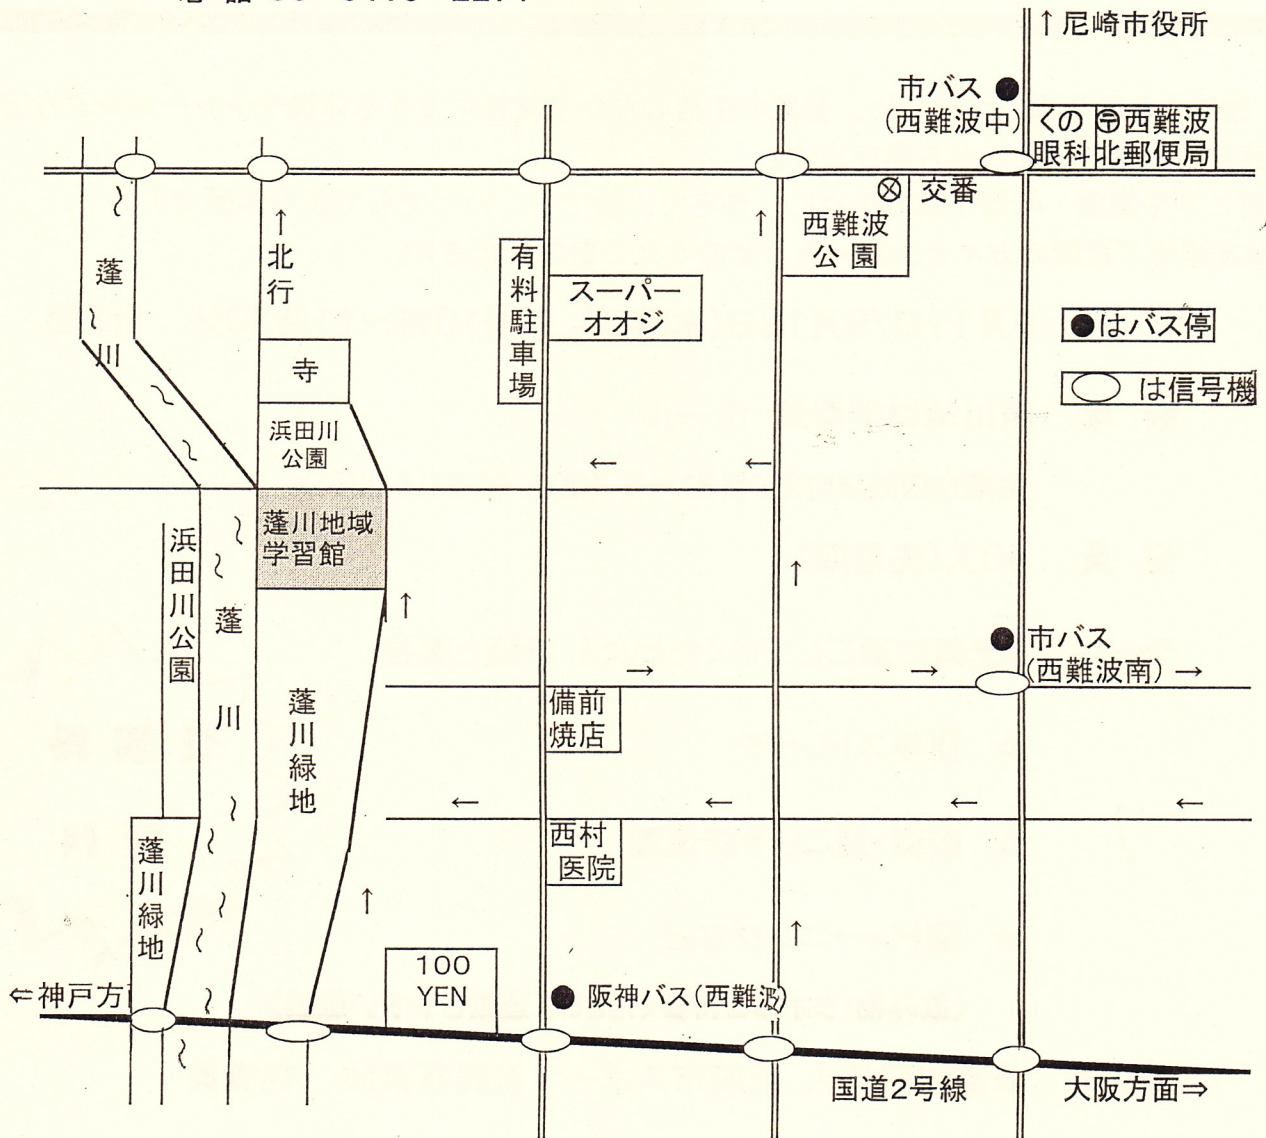

蓬川地域学習館

〒660-0893

住所 尼崎市西難波町2丁目31-5

電話 06-6416-2271

※バスでお越しの場合

- ①市バス: 西難波中から、西南へ徒歩5分 又は 西難波南から、西へ徒歩5分
- ②阪神バス: 西難波から西北へ徒歩3分

※車でお越しの場合

- ①上記地図のしるしを参考にしてください。(↑一方通行など)
- ②乗用車4台まで駐車できます。