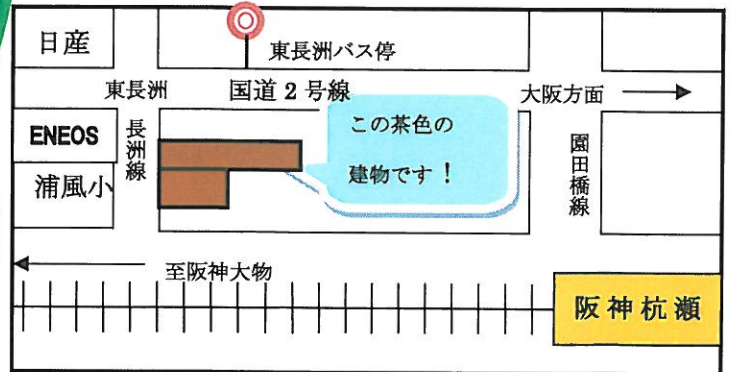

😊製品販売😊

クッキーいろいろ
 さをり織り 陶芸
 染めもの EMぼかし
 EMせっけん

😊ステージ😊

- 10:30 開会式
- 11:00 バンド 演奏
- 11:40 エクササイズ
- 12:05 杭瀬出し物(かいらいの部屋)
- 12:35 潮江分場ダンス
- 12:45 あいあい よさこい
- 13:10 マジックショー
- 13:55 ビンゴゲーム 開始
- 14:30 閉会式

イケメン☆
 マジシャン
 登場!!

こちらで登場

ビンゴゲームで豪華賞品
 をゲット! 今回の目玉は
 USJペアチケット!!

お問い合わせ 社会福祉法人 福成会

杭瀬福成園・あいあい 〒660-0814 尼崎市杭瀬本町3-5-17

あいあい潮江分場 〒661-0976 尼崎市潮江2-4-40

杭瀬福成園 TEL 06(6481)9797 フェスタGO・DO 行事担当 野村まで

あいあい潮江分場 TEL 06(6491)1170 フェスタGO・DO 行事担当 山本まで