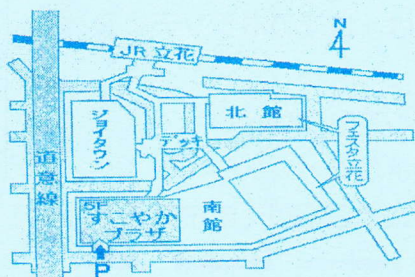

ほか

【会場へのアクセス】

JR立花駅改札を出て南へ徒歩2分
市バス14・15・30・47番JR立花(上)
43・49・50番JR立花(下)下車
民間駐車場あります(有料)

尼崎市立 すこやかプラザ (指定管理者 認定NPO 法人子どものみらい尼崎)

〒660-0052 尼崎市七松町1丁目3番1-502号 フェスタ立花南館5階 TEL06-6418-3463 FAX06-6418-3464

開館時間 午前9時～午後5時 休館日 水曜日(土日祝は開館)