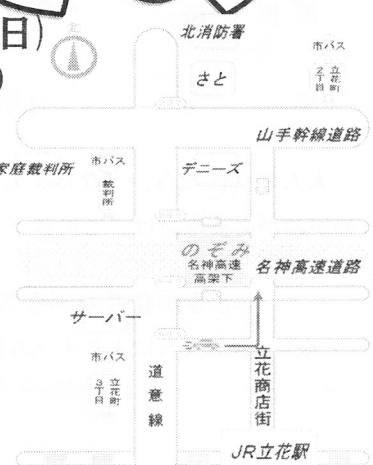

第18回

バザー de

開催!! のぞみ

日時 5月30日(土)5月31日(日)
AM 10:00 ~ PM 5:00

場所 のぞみ福祉作業所駐車場

入口・・・立花商店街側

〒661-0025

尼崎市立花町3丁目10-1

当日、このチラシをご持参のお客様へ
ふれあいサロンのぞみ喫茶店にて
コーヒー・紅茶(通常250円)を
50円引きでご提供いたします。

コーヒー・紅茶
50円引き
券

周辺地図

激安

※バザー用に、ご寄付をいただけるものがございましたらご連絡下さい。