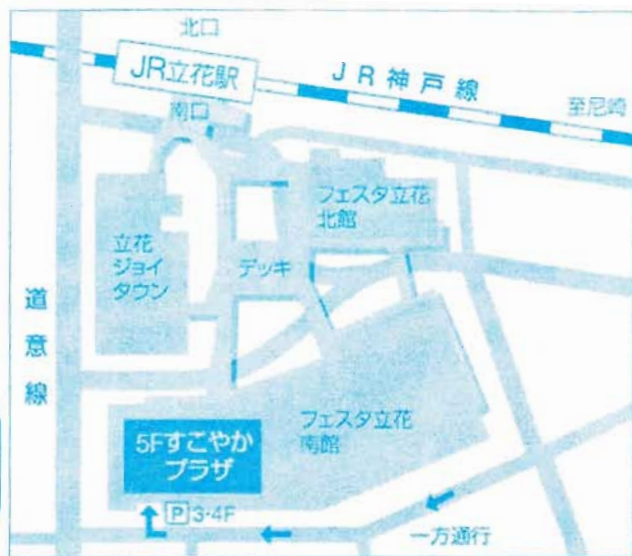

～赤ちゃんとお母さんのための時間～

平成 27 年度
すこやかプラザ
事業

ぴよぴよタイム

ママ同士でゆっくりおしゃべりをしませんか。
赤ちゃんといっしょに、のんびり過ごせる広場です。

毎月第 3 ・ 月 曜 日

無料

時間：午後 1 : 3 0 ~ 3 : 3 0

場所：すこやかプラザ ホール

対象：8 ヶ月までのお子さんとお母さん

- 事前申し込みはいりません。時間内いつでもお越し下さい。
- 下記は予定日ですので、都合により変更する場合があります。ご確認の上お越し下さい。

♪ 平成 27 年度開催予定日 ♪

4/20	5/18	6/15	7/20 祝
8/17	9/21 祝	10/19	11/16
12/21	1/18	2/15	3/21 祝

会場への
アクセス

- JR 立花駅改札を出て南へ徒歩 2 分
- 市バス 14・15・30・47 番 JR 立花（上）
43・49・50 番 JR 立花（下）下車
- 民間駐車場あります（有料）