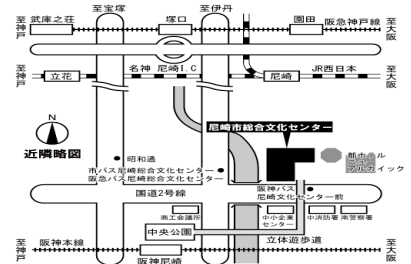

入場無料

【アクセス】阪神尼崎駅…北東に立体歩道橋で徒歩5分
※なるべく公共交通機関をご利用ください。

食べて

飲食コーナー

時間：11:20~
場所：大ホール前
(有料)

- きつねうどん
- 焼きそば
- ビーフカレー
- から揚げ
- ドリンク
- 弁当

製品販売も実施!!

基調講演