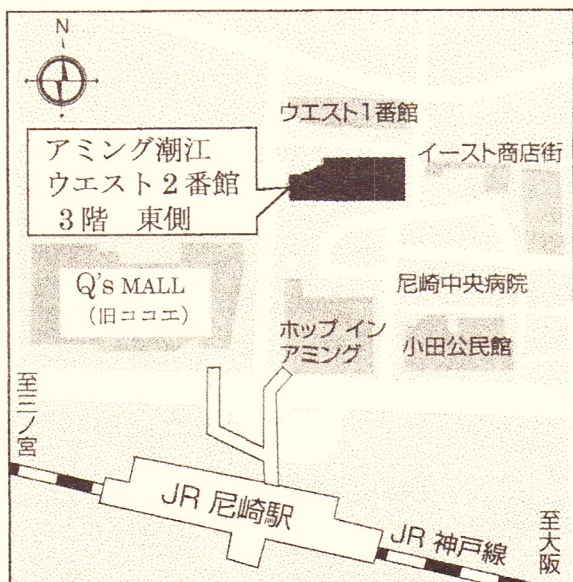

# お茶の間カフェ

保育所、保育園、幼稚園に預けて働いているママ、  
現在妊娠中・産休・育休中のママ、  
同じ立場の人と話をしてみませんか？

日にち：5月29日（日）

時間：午前10時30分～12時00分

対象：就学前までの子どもと、その母親

参加人数：10組

参加費：100円（ママのお茶代）

申込：5月1日（日）午前10時より、電話または直接申込み

保育園入園後  
どうしてますか？

JR尼崎駅から北へ約3分。

1階に大型スーパー・阪急オアシスの3階にあります。エスカレーターまたは、東側エレベーターでお越しください。

〒661-0976

尼崎市潮江1-16-1

アミング潮江ウエスト2番館 3階 東側

TEL/FAX 06-6435-8320

（午前10時～午後3時）