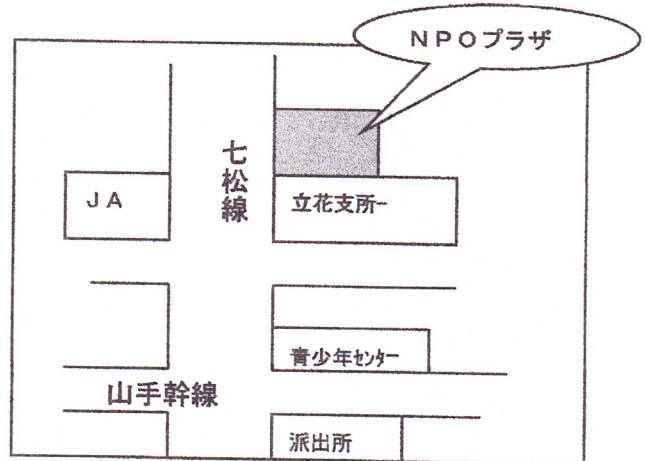

たちばなNPOプラザ

ぱたぱたぼんのひろば開放
好きな時間に遊びにきてね！おもちゃ置いてあります。
5/9（月）10時～12時 ☺ 親子1組100円

尼崎市栗山町2-24-3
問い合わせ先・申し込み先 青山
090(6677)2226