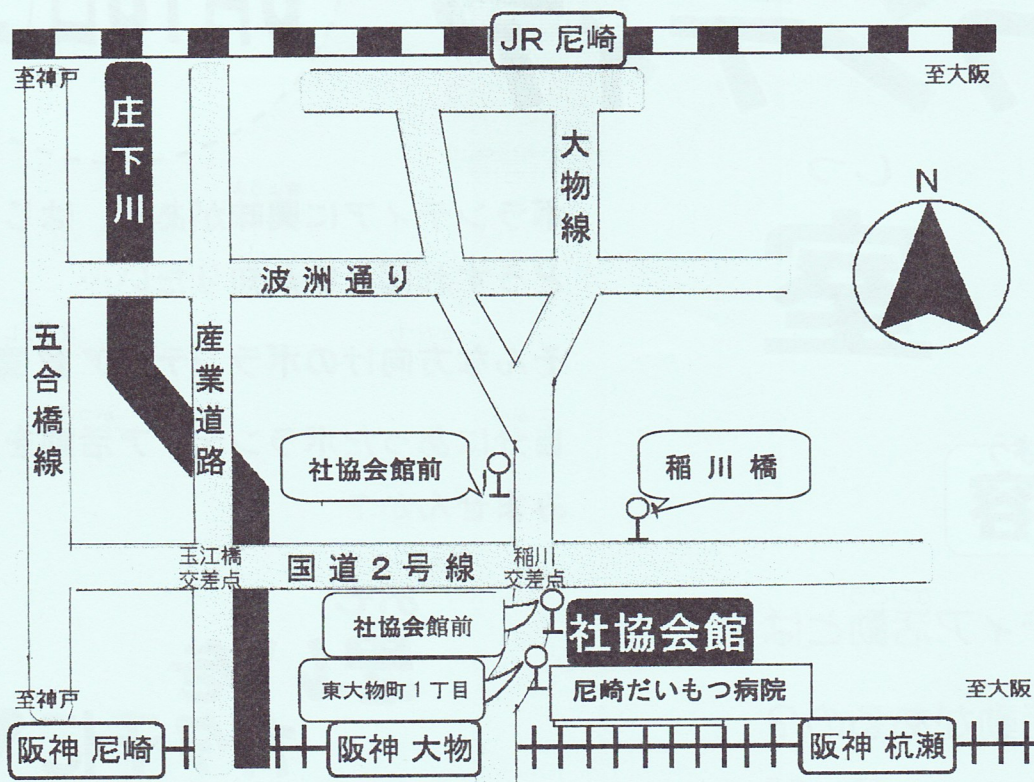

【尼崎市社協会館】 尼崎市東大物町 1-1-2

【アクセス方法】

- ◎阪神電車「大物」駅より、北へ徒歩約5分。
- ◎JR神戸線「尼崎」駅（南）から、阪神バス52番「JR尼崎」行き、51番「阪神杭瀬」行きに乗車、「社協会館」下車すぐ。
- ◎国道2号線稲川橋交差点を南へ約150m。