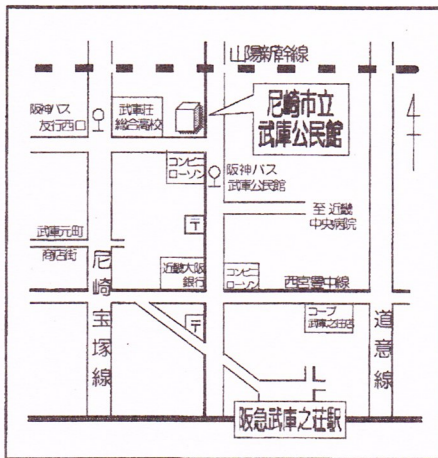

## 武庫市民企画委員を募集!!

市民企画講座は市民の皆さんの「こんな講座があったらいいな」といったアイデアや「こんな講座をしてみたい」といったチャレンジを応援する講座です。市民企画講座や公民館を中心におもしろイベント等の企画・運営に、あなたもチャレンジしてみませんか？

- ★とき 平成 28 年 6 月 27 日【月曜日】  
午前 9 時 30 分～
- ★ところ 武庫公民館 学習室
- ★対象 尼崎市内に在住・在勤・在学している個人又は、これらの方がメンバーとなっているグループ
- ★申込み 平成 28 年 6 月 6 日【月曜日】  
午前 9 時から  
(TELか直接武庫公民館へ)
- ★問合せ 武庫公民館  
尼崎市武庫之荘 8 丁目 1-1  
TEL 06-6432-1177

尼崎市立公民館あまがさき学

### 交通機関

- ◇阪急武庫之荘駅北側  
〈阪神バス40番 宮ノ北団地行〉武庫公民館バス停
- ◇阪神尼崎駅 JR立花駅 阪急武庫之荘駅南側  
〈阪神バス43番 宮ノ北団地行〉武庫公民館バス停
- ◇阪神バス 〈宝塚行・杭瀬行〉友行西口バス停  
徒歩5分

公民館は、学びを通して人と人が手を結び大きな輪となり地域の力となることを応援します。