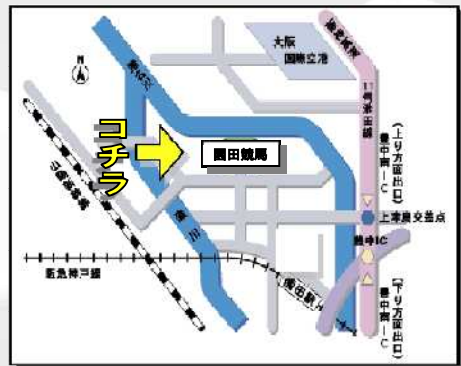

第31回 園田

主催：園田カーニバル実行委員会
事務局：園田地域振興センター
連絡：(06)6491-2361

カーニバル

日時 平成28年9月18日(日) ※雨天順延はありません

午前10時～午後5時

※当日の開催情報は、午前9時以降
尼崎市コールセンター(06)6375-5639へ

場所 園田競馬場
尼崎市田能2-1-1

主なアクセス方法 阪神バス 競馬場下車

主なバス20番：JR猪名寺ー田能・阪急園田ー東園田
21番：阪急園田 北4ー園田支所・JR塚口ー阪急塚口2
22番：阪急園田 北4ー園田支所・尾浜ー阪神尼崎4

★ふれあいコンサート ★フリーマーケット・バザー ★総踊り ★子ども広場 ★生涯学習フェア

◎自動車での来場は、第3駐車場をご利用できますが、駐車台数に限りがございますので、なるべく公共交通機関をご利用ください。◎ペットの入場はご遠慮ください。◎ゴミの分別・減量にご協力ください。★自転車の飲酒運転も犯罪です。ご注意ください。