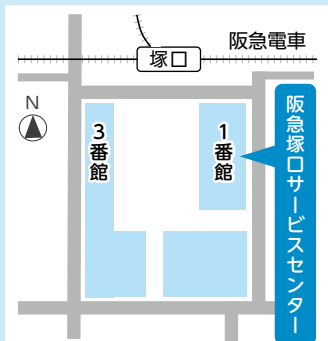

※開催日により曜日が異なります

5月8日(月) 阪急塚口サービスセンター の場所が変わります

詳しくは阪急塚口サービスセンター
☎6427-4261へ

5月8日(月)、阪急塚口サービスセンターの場所が塚口さんさんタウンの3番館6階から、1番館4階に変わります。取り扱い業務や電話番号に変更はありません。移転に伴い、5月6日(土)は臨時休業しますので、ご注意ください。