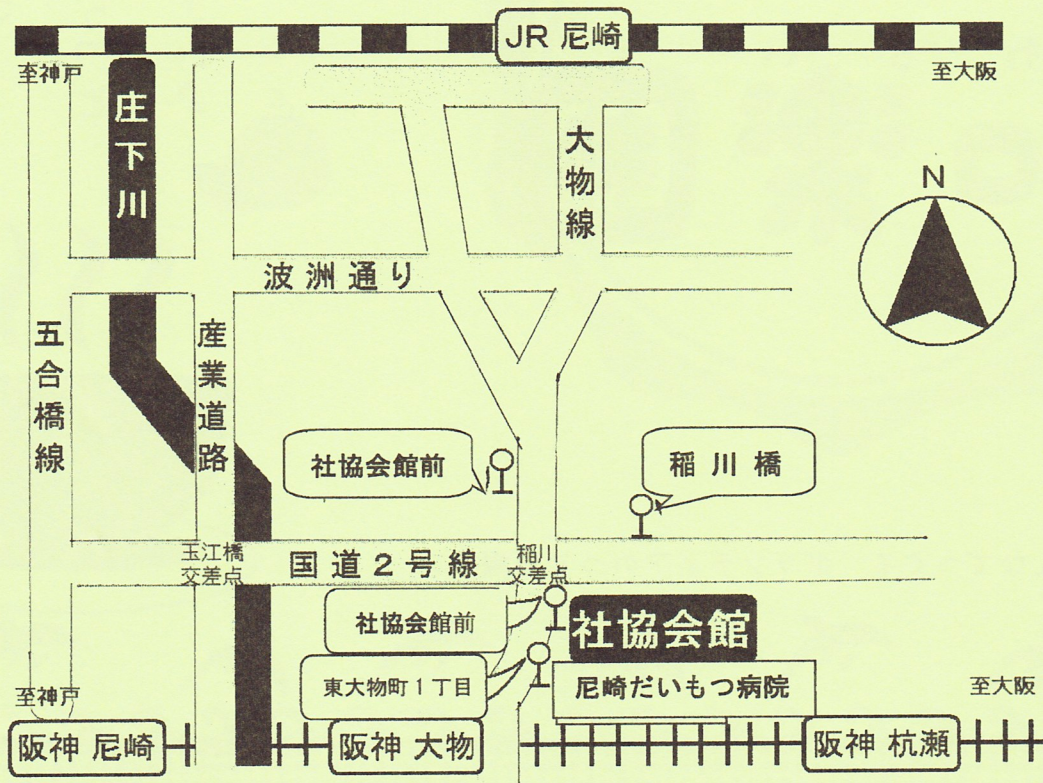

【尼崎市社協会館】 尼崎市東大物町 1-1-2

【アクセス方法】

- ◎阪神電車「大物」駅より、北へ徒歩約5分。
- ◎JR神戸線「尼崎」駅（南）から、阪神バス52番「JR尼崎」行き、51番「阪神杭瀬」行きに乗り、「社協会館」下車すぐ。
- ◎国道2号線稲川橋交差点を南へ約150m。