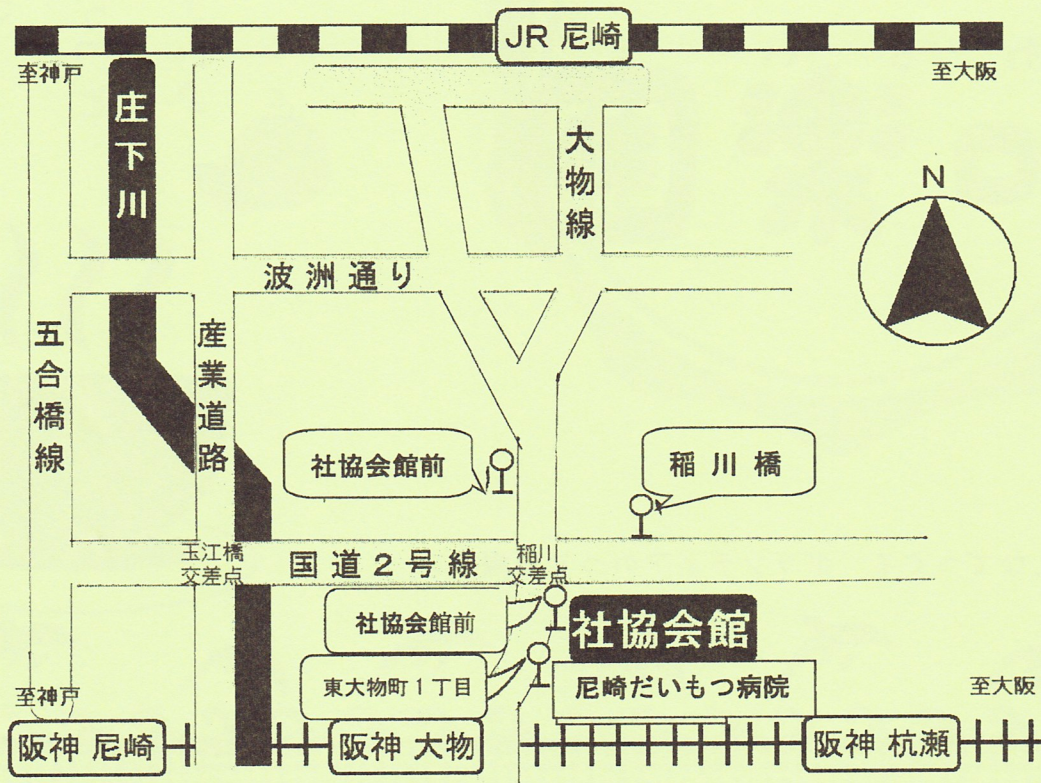

【尼崎市社協会館】 尼崎市東大物町 1-1-2

【アクセス方法】

- ◎阪神電車「大物」駅より、北へ徒歩約5分。
- ◎JR神戸線「尼崎」駅（南）から、阪神バス52番「JR尼崎」行き、51番「阪神杭瀬」行きに乘車、「社協会館」下車すぐ。
- ◎国道2号線稲川橋交差点を南へ約150m。