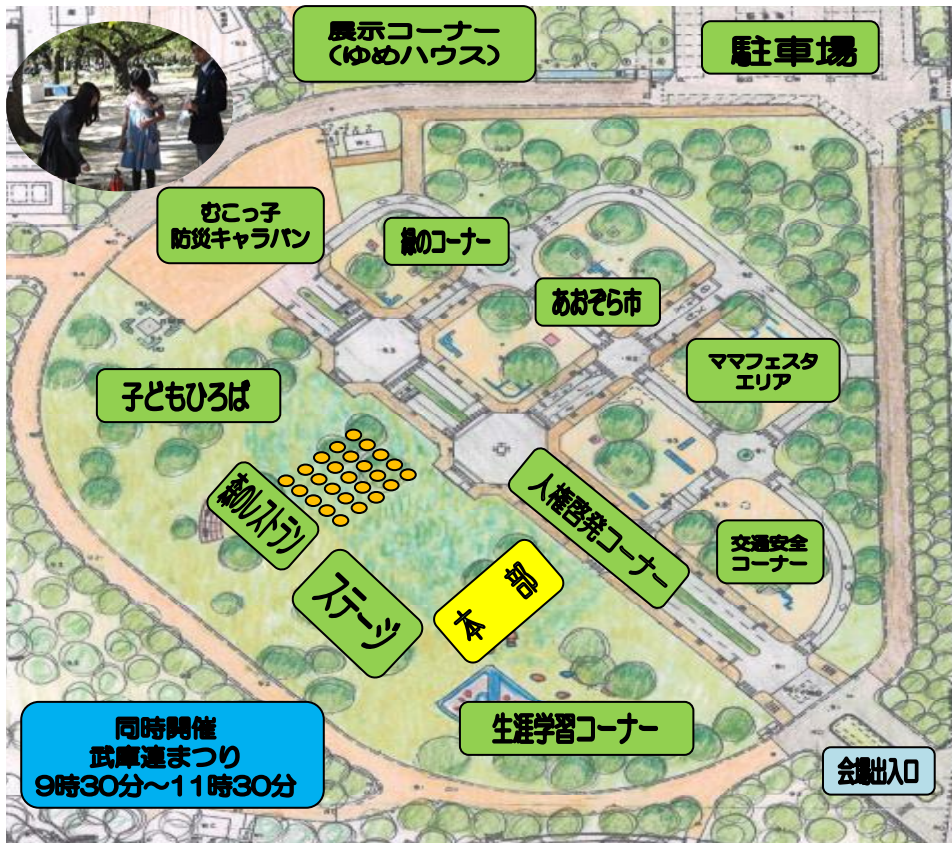

「強いふるさと創ろう！水と緑のまち」

2017

- お祭り好き はづき
- マンサク モデルナ
- ロリアンクレープ 武庫示河店
- Rumble Digh
- キッチン&カフェ エマーブル
- BAR MASH
- カフェ アルク
- キッチンカフェ ACE

- ものづくりふるあいひろば
- あおぞら市
- 緑のコーナー
- 子どもひろば
- 交通安全コーナー
- 生涯学習コーナー
- 人権啓発コーナー
- 展示コーナー (ゆめハウス)

制作：武庫荘総合高等学校 13回生 猪熊 祐斗

今年も「ものづくりふれあいひろば」を開催します！

ポリテクセンターの先生たちが、小学生のみなさんに「ものづくり」の楽しさを教えてくださいます♪

- ◆午前の部：10：00～ 受付開始
10：30～ ものづくり開始
- ◆午後の部：13：00～ 受付開始
13：30～ ものづくり開始

※参加には、事前のお申込が必要です！
(一部、当日受付もあります。)
詳しくは「ポリテクセンター兵庫」のホームページを見てね☆

【お問い合わせ先】

電話：06-6431-7276
(平日9:00～17:00) または、
メール：hyogo-shibu01@jeed.or.jp
まで！

- ★ あおぞら市
地域活動団体のバザーコーナー
- ★ 森のレストラン
お食事コーナー
オムライス・クレープ・ピザなど
- ★ 子どもひろば
遊びのコーナー
ゴーカートやエアホッケーなど
- ★ 緑のコーナー
事業所・各種団体のコーナー
- ★ 交通安全コーナー
自転車安全教室・子ども免許証発行
モーターボート体験など
- ★ むこっ子防災キャラバン
中高生が企画した小学生のための
防災ゲームコーナー
- ★ 生涯学習コーナー
パネル展示と体験コーナー
- ★ 人権啓発コーナー
啓発パネル展示
- ★ ママフェスタエリア
- ★ 展示コーナー (ゆめハウス)

会場へは公共交通機関をご利用ください。