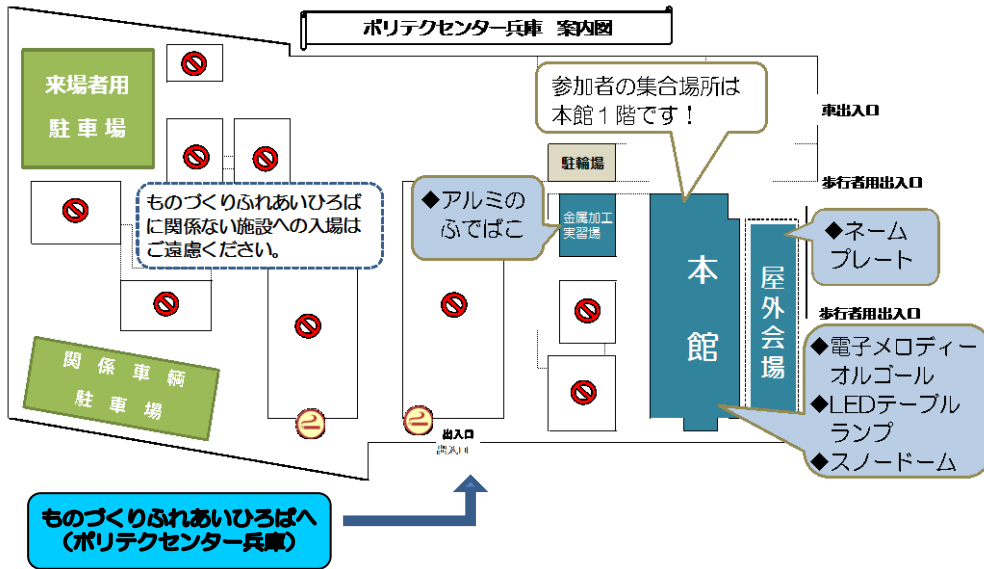

「強いふるさと創ろう！水と緑のまち」

2017

- お祭り好き はづき
- マンサク モデルナ
- ロリアンクレープ 武庫示河店
- Rumble Digh
- キッチン&カフェ エマーブル
- BAR MASH
- カフェ アルク
- キッチンカフェ ACE

- ものづくりふるあいひろば
- あおぞら市
- 緑のコーナー
- 子どもひろば
- 交通安全コーナー
- 生涯学習コーナー
- 人権啓発コーナー
- 展示コーナー (ゆめハウス)

武庫まつり

10月21日(土) 午前10時から午後3時
 雨天の場合 10月22日(日) 順延
 会場：西武庫公園 & ポリテクセンター兵庫

- 武庫東中学校吹奏楽部
- ハーラウ フラ ヒカケ シュン
- 産業技術短期大学 軽音楽部
- 関西キッズシアターユニットドリーム☆スターズ
- からたち幼稚園少年和太鼓ドドンコクラブ
- あざかぜジャズバンド
- 武庫体育館 スマイルくん
- 少林寺 拳法連盟 尼崎西武クラブ
- 武庫荘総合高等学校 軽音楽部 ダンス部
- 武庫荘総合高等学校 13回生 猪熊 祐斗

制作：武庫荘総合高等学校 13回生 猪熊 祐斗

今年も「ものづくりふれあいひろば」を開催します！

ポリテクセンターの先生たちが、小学生のみなさんに「ものづくり」の楽しさを教えてくださいます♪

- ◆午前の部：10：00～ 受付開始
10：30～ ものづくり開始
- ◆午後の部：13：00～ 受付開始
13：30～ ものづくり開始

※参加には、事前のお申込が必要です！
(一部、当日受付もあります。)
詳しくは「ポリテクセンター兵庫」のホームページを見てね☆

会場へは公共交通機関をご利用ください。