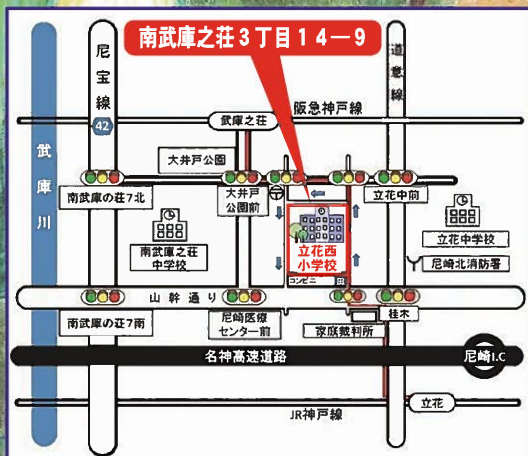

未来へと繋げよう私達の絆

第46回 たちばな祭り

10月29日(日) 午前10時～午後4時

会場：立花西小学校 校庭

(雨天等で校庭が使用できない場合は、体育館及びその周辺で実施します。)
(会場内及び会場周辺は、飲酒・喫煙は禁止です。)

★ステージ・子ども広場・総踊り

あまゆうず登場!

★模擬店、グループ展示

★お楽しみ抽選会 午後2時30分頃スタート
(抽選券は午後2時まで抽選箱に入れてくださいね!)

お問い合わせ：たちばな祭り実行委員会
事務局：立花地域振興センター
TEL：06-6427-7770
FAX：06-6427-7773

リユース食器を
使用したお祭りです
エコで
いきましょう!

絵・立花中学校 2年 石橋 星奈さん