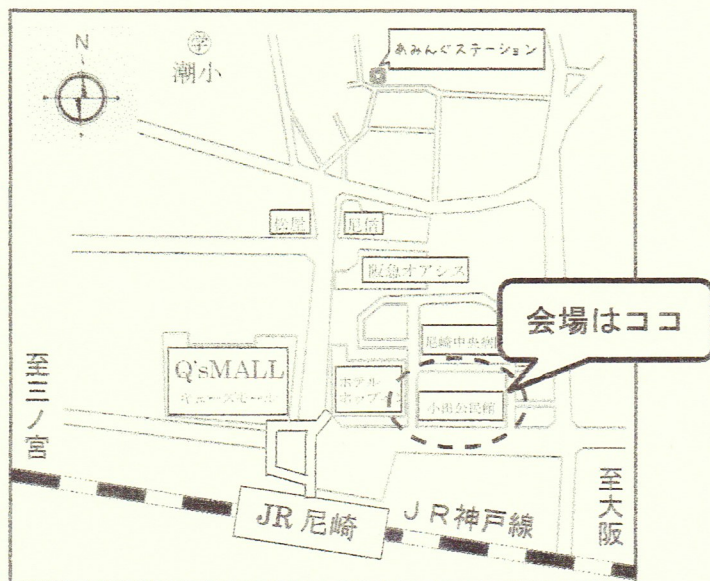

# お茶の間カフェ

保育所、保育園、幼稚園に預けて働いているママ、  
現在妊娠中・産休・育休中のママ、  
働くママの立場の人と話をしてみませんか？

日にち：11月19日（日）

時間：午前10時00分～正午

場所：小田公民館 2階

対象：就学前までの子どもと、その母親

参加人数：10組 要予約

参加費：100円（ママのお茶代）

申込：11月4日（土）午前10時より、電話または直接申込み

尼崎市立小田公民館へは…

JR 尼崎駅北口から北東へ。  
ホテルホップインアミング東側にあり、  
マンションの1階に入口があります。  
尼崎市潮江 1-11-1-101 電話 06-6495-3181