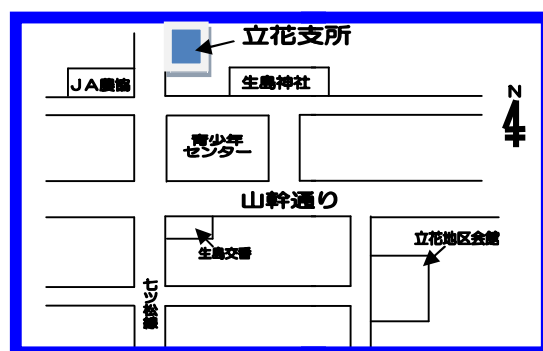

### 「親子防災教室」

【日時】 平成30年1月30日(火)  
10時～11時30分

【場所】 立花支所1階健診室

【対象】 未就学の親子15組

～祖父母・妊婦さんも歓迎します！～

## 第4回

「おやこ食農体験ツアー」

日時： 1月13日(土)  
9時30～14:30頃

集合： 立花小学校 西門

行き先： 水堂町の畑

\*小雨決行  
荒天の場合は翌日に順延

避難についてのアドバイスや親子で  
防災体験など、「防災」について楽し  
く学べます！

第5回 親子で学ぼう「親子防災教室」  
は、平成30年1月5日(金)から尼  
崎市コールセンターで受付けます！  
詳しくは、裏面をご覧ください。

# 親子で学ぼう「親子防災教室」

- ◆日時：平成30年1月30日（火）  
午前10時～午前11時30分
- ◆会場：立花支所 1階健診室  
(尼崎市栗山町2丁目24-3)

◆講師 防災士 志築 芳和氏  
新山 千恵氏

対象・定員 未就学の親子 15組

～祖父母・妊婦の方も大歓迎～

参加費無料

支所への地図

主催：尼崎市 市民協働局 立花地域振興センター  
共催：尼崎市市民運動立花地区推進協議会

お申込は 1月5日（金）～1月28日（日）〔先着順〕

尼崎市コールセンター TEL 06-6375-5639  
〔平日〕午前8時30分～午後7時〔土・日・祝〕午前9時～午後5時  
お問い合わせ 尼崎市 市民協働局 立花地域振興センター（立花支所内）  
Tel 06-6427-7770 Fax 06-6427-7773