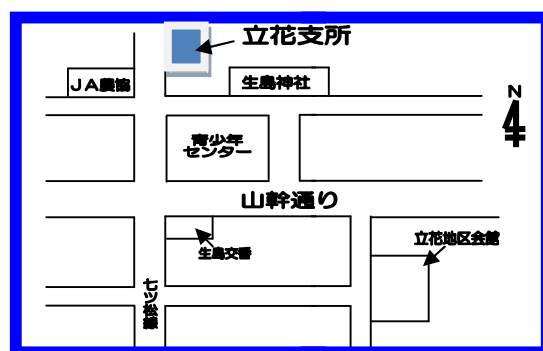

日時： 10月7日(土)
13時30分～

場所： 北図書館

第5回

親子で学ぼう

「親子防災教室」

【日時】 平成30年1月30日(火)
10時～11時30分

【場所】 立花支所1階健診室

【対象】 未就学の親子15組

～祖父母・妊婦さんも歓迎します！～

第4回

「おやこ食農体験ツアー」

日時： 1月13日(土)
9時30～14:30頃

集合： 立花小学校 西門

行き先： 水堂町の畑

*小雨決行
荒天の場合は翌日に順延

避難についてのアドバイスや親子で
防災体験など、「防災」について楽し
く学べます！

第5回 親子で学ぼう「親子防災教室」
は、平成30年1月5日(金)から尼
崎市コールセンターで受付けます！
詳しくは、裏面をご覧ください。

*上の絵は「橘の木」をイメージしています。

親子で学ぼう「親子防災教室」

- ◆日時：平成30年1月30日（火）
午前10時～午前11時30分
- ◆会場：立花支所 1階健診室
(尼崎市栗山町2丁目24-3)

◆講師 防災士 志築 芳和氏
新山 千恵氏

対象・定員 未就学の親子 15組

～祖父母・妊婦の方も大歓迎～

参加費無料

支所への地図

主催：尼崎市 市民協働局 立花地域振興センター
共催：尼崎市市民運動立花地区推進協議会

お申込は 1月5日（金）～1月28日（日）〔先着順〕

尼崎市コールセンター TEL 06-6375-5639
〔平日〕午前8時30分～午後7時〔土・日・祝〕午前9時～午後5時
お問い合わせ 尼崎市 市民協働局 立花地域振興センター（立花支所内）
Tel 06-6427-7770 Fax 06-6427-7773