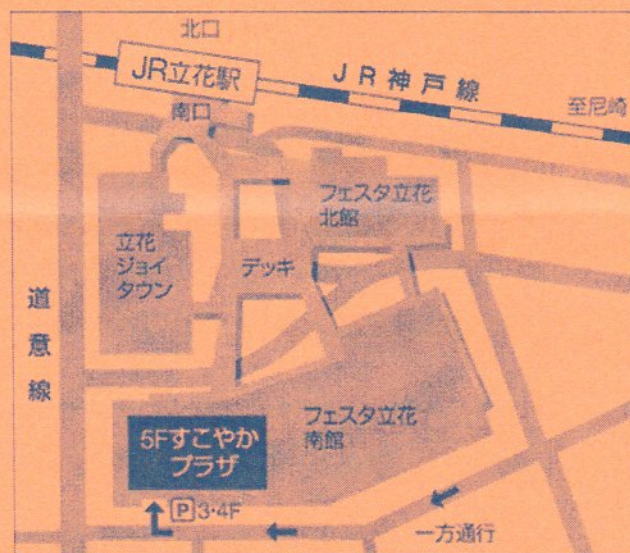

# 毎月最終・日曜日

時間：午後1：30～3：30

場所：すこやかプラザ ホール

- 申込み不要。時間内にいつでもお越しください。
- 詳しい内容は裏面へ（都合により変更する場合があります）

### 協力

すこやかサポーター、尼崎のお手玉の会  
あまがさきおもちゃ病院、尼崎どんぐりの会  
ふれあいアロマてとて、個人ボランティア

♪ 平成30年度 開催予定日 ♪			
4/29	5/27	6/24	7/29
8/26	9/30	10/28	11/25
12/23※	1/27	2/24	3/31

※12月は第4日曜日に実施予定です。

### 会場へのアクセス

- JR立花駅改札を出て南へ徒歩2分
- 阪神バス尼崎市内線(幹線)  
14・15・30・47番 JR立花(上)  
43・49・50番 JR立花(下)下車
- 民間駐車場あります(有料)

すこやかプラザの  
情報はここから