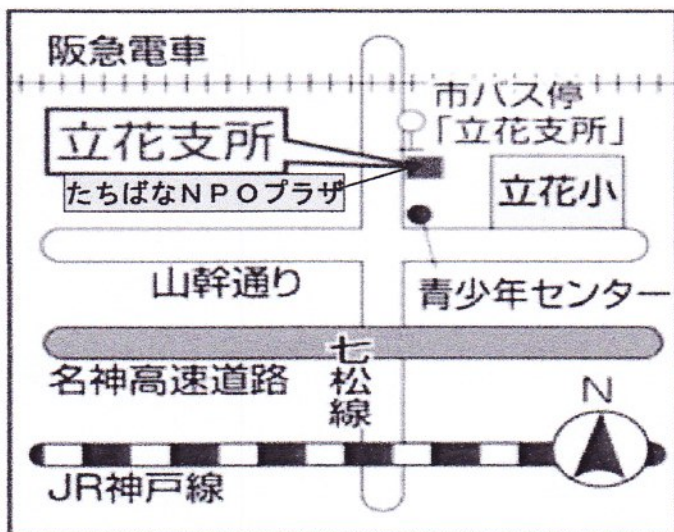

4月23日ひろば活動もしています

10時～12時おもちゃを用意しています

遊びにきてね。利用料：1回100円

ひろばは 申し込み不要！

たちばなNPOプラザ

立花支所敷地内 北側

尼崎市栗山町2-24-3

問い合わせ先・申し込み先