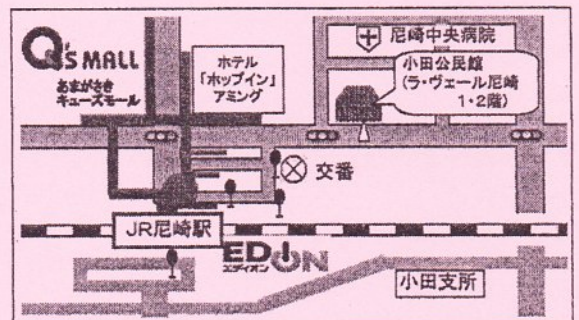

小田公民館キャンペーン講座

茶道入門講座

茶道は、敷居が高い、堅ぐるしい、難しそうとおもっていませんか。お茶席は・・・。

でも、大丈夫です。簡単な手順や概略を知っていれば、あとは隣に座っている人のまねをすれば、よいのです。

でも、その作法にどんな意味があるのか知っていれば、理にかなっている動きをしていることに納得するでしょう。

おいしい一服のお茶とかけがえのない時間を楽しんでください。

	日 時	内 容	指 導 者
1 回目	6 月 6 日(水) 13:30~16:30	茶道の基礎的な作法について 茶道体験	作法の会サークル (表千家)
2 回目	6 月 13 日(水) 13:30~16:30		

- 場所 小田公民館 2 回 和室
- 対象 一般成人 各回先着 10 名
- 受講料 無料
- 申込み 5 月 9 日(水) 午前 9 時から
電話か直接小田公民館へ来館ください。

受付時間：月～土 午前 9 時～午後 5 時

◆◆尼崎市立小田公民館◆◆ (祝日休館)

☎06-6495-3181 FAX06-6495-3182

尼崎市潮江 1 丁目 11-1-101

回覧									
----	--	--	--	--	--	--	--	--	--