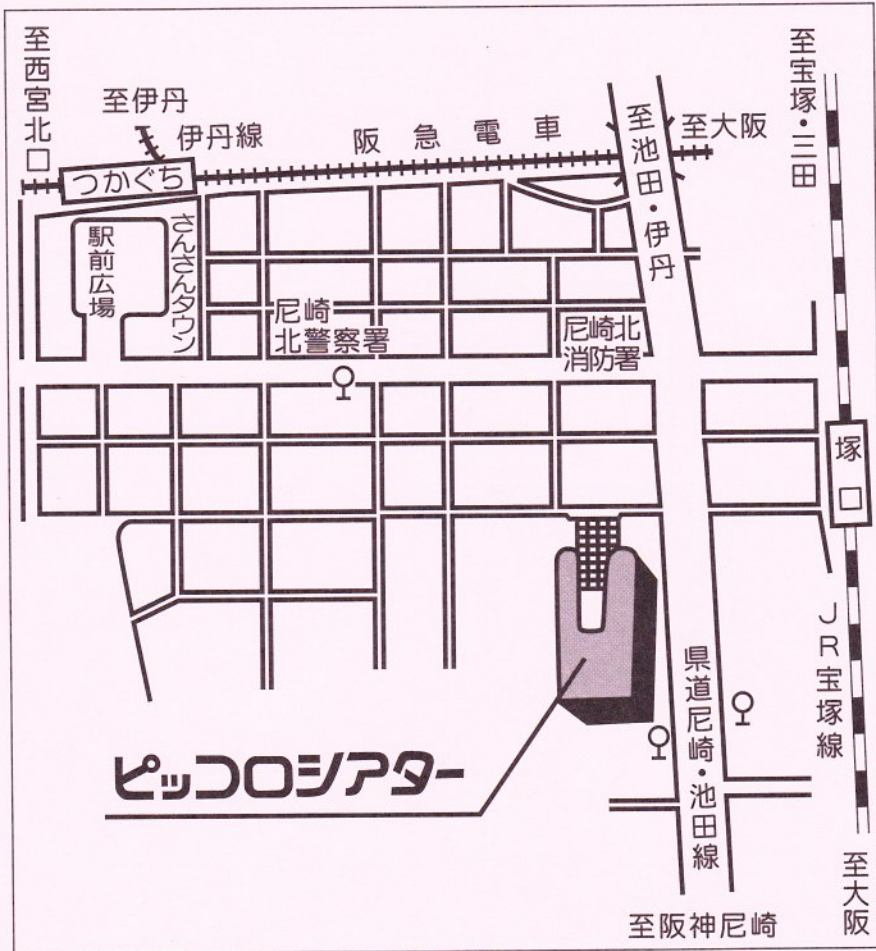

事務局

〒660-0893

尼崎市西難波町5-5-13

菊川澤子 TEL06-6489-2226