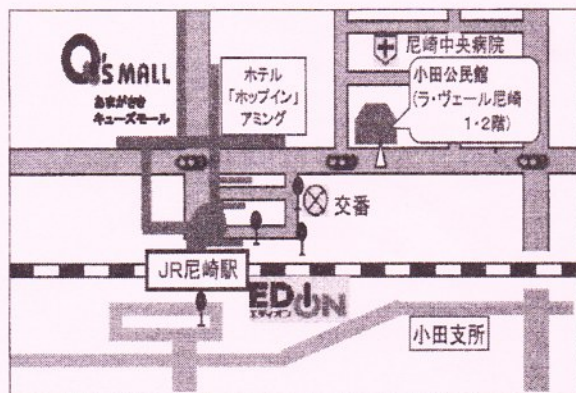

●平成30年6月9日(土)

午後2時 開演 (午後1時30分開場)

●小田公民館 多目的ホール

第1部 うた mono 語り『道・ふるさとへ…』(作・出演:進藤 エミ)

歌:外川 みらい / ピアノ:宮崎 百音(モネ)

第2部 進藤エミ オン・ステージ ~ありがとう、サヨナラ…~

ボーカル:進藤 エミ

演奏:進藤悟郎ジャズカルテット

ピアノ:進藤 悟郎 / テナー・サクソ:蓮尾 良介

ベース:和田 貴之 / ドラムス:宮本 良治

●定員 先着140人(入場無料)

※必ず事前申込みが必要です。

●申込み 5月8日(火)午前9時から
小田公民館へ電話か来館して
お申込みください。

※定員になり次第しめ切ります。