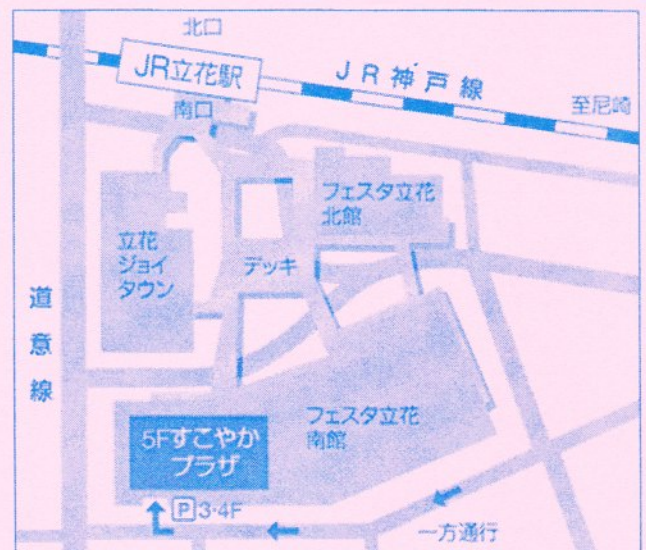

イクメンじゃなくても
いいんです！

平成 30 年度
すこやかプラザ
事業

パパと ふれあい広場

毎月最終・日曜日

無料

時間：午前 10：00～12：00

場所：すこやかプラザ ホール

対象：就学前の子どもとその男性保護者

- 申込不要。時間内いつでもお越し下さい。
- 下記は予定日ですので、都合により変更する場合があります。ご確認の上お越し下さい。

パパと子どもたち
だけの
セミツの時間を…

ミニランボリンやすべり台などで
カラダを動かしてあそびましょう！
大人気のプラレールやカプラ、
大型つきみなどもあって、
パパも子どもたちと
一緒に楽しめる広場です♪

♪ 平成 30 年度開催予定日 ♪			
4/29 祝	5/27	6/24	7/29
8/26	9/30	10/28	11/25
12/23 祝	1/27	2/24	3/31

尼崎市立 すこやかプラザ

(指定管理者 認定 NPO 法人子どものみらい尼崎)

〒660-0052

尼崎市七松町1丁目3番1-502号 フェスタ立花南館5階

TEL 06-6418-3463 / FAX 06-6418-3464

開館時間 午前 9 時～午後 5 時 / 休館日 水曜日(土日祝は開館)

会場へのアクセス

- JR 立花駅改札を出て南へ徒歩 2 分
- 阪神バス尼崎市内線(幹線)
14・15・30・47 番 JR 立花(上)
43・49・50 番 JR 立花(下) 下車
- 民間駐車場あります(有料)