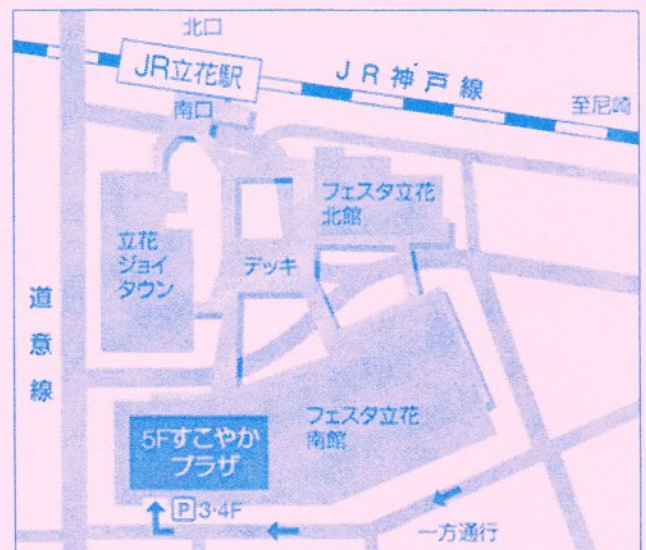

イクメンじゃなくても
いいんです！

平成 30 年度
すこやかプラザ
事業

パパと ふれあい広場

毎月最終・日曜日

無料

時間：午前 10：00～12：00

場所：すこやかプラザ ホール

対象：就学前の子どもとその男性保護者

- 申込不要。時間内いつでもお越し下さい。
- 下記は予定日ですので、都合により変更する場合があります。ご確認の上お越し下さい。

パパと子どもたち
だけの
セミツの時間を...

ミニランボリンやすべり台などで
カラダを動かしてあそびましょう！
大人気のプラレールやカプラ、
大型つきみなどもあって、
パパも子どもたちと
一緒に楽しめる広場です♪

♪ 平成 30 年度開催予定日 ♪			
4/29 祝	5/27	6/24	7/29
8/26	9/30	10/28	11/25
12/23 祝	1/27	2/24	3/31

尼崎市立 すこやかプラザ

(指定管理者 認定 NPO 法人子どものみらい尼崎)

〒660-0052

尼崎市七松町1丁目3番1-502号 フェスタ立花南館5階

TEL 06-6418-3463 / FAX 06-6418-3464

開館時間 午前9時～午後5時 / 休館日 水曜日(土日祝は開館)

会場へのアクセス

- JR立花駅改札を出て南へ徒歩2分
- 阪神バス尼崎市内線(幹線)
14・15・30・47番 JR立花(上)
43・49・50番 JR立花(下)下車
- 民間駐車場あります(有料)