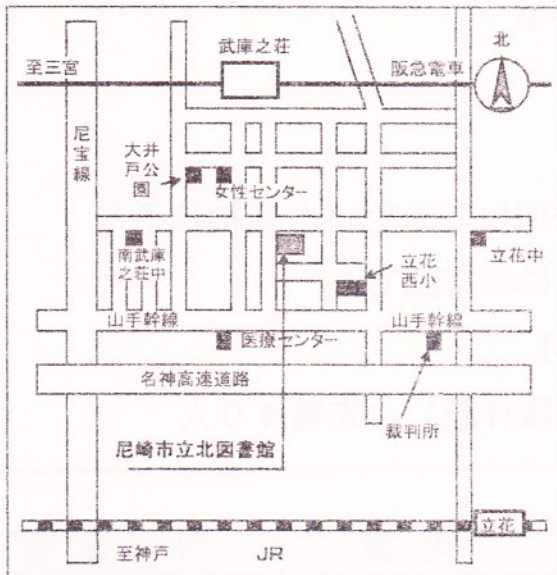

毎月最終木曜日 (3,7,8,12月を除く)

年末年始 (12/28～1/3)、特別整理期間

尼崎市立北図書館

尼崎市南武庫之荘3-21-21

電話 06(6438)7322

FAX 06(6438)7344

阪急武庫之荘駅から南へ徒歩7分 (駐車場はありません)

開館時間：火～土曜日 9時～20時