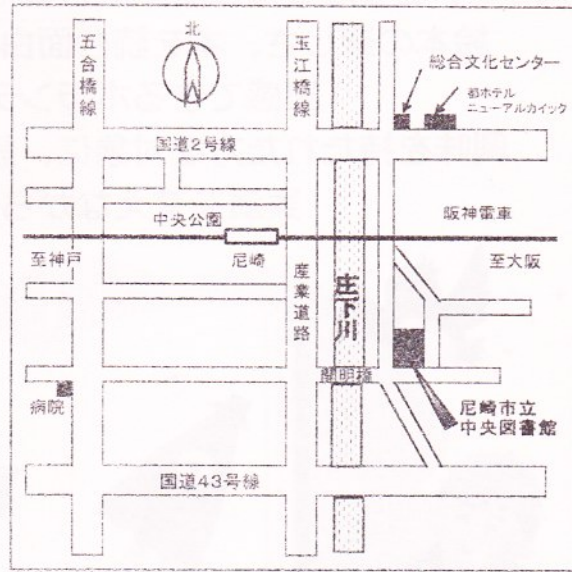

毎月最終木曜日 (3,7,8,12月を除く)

年末年始 (12/28～1/3)、特別整理期間

尼崎市立北図書館

尼崎市南武庫之荘3-21-21

電話 06(6438)7322

FAX 06(6438)7344

阪急武庫之荘駅から南へ徒歩7分 (駐車場はありません)

開館時間：火～土曜日 9時～20時