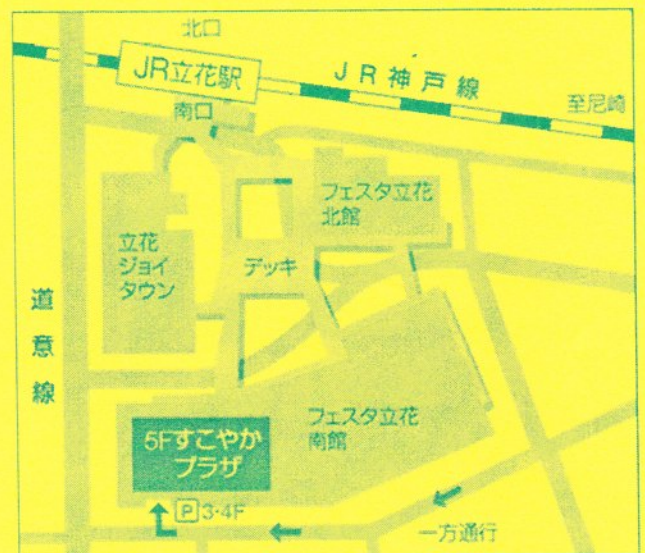

## 毎月第2・月曜日

時間：【午前の部】10：30～11：00

【午後の部】15：00～15：30

場所：すこやかプラザ ランチルーム

対象：各回 乳幼児親子先着15組 (要整理券)

当日、下記時間にパル内受付で整理券を配布します。

【午前の部】 9：00～

【午後の部】 13：30～

- 申込不要。当日整理券をお受け取りください。
- 下記は予定日ですので、都合により変更する場合があります。ご確認の上お越し下さい。

♪ 平成30年度開催予定日 ♪			
4/9	5/14	6/11	7/9
8/13	9/10	10/8 祝	11/12
12/10	1/14 祝	2/11 祝	3/11

#### 会場へのアクセス

- JR立花駅改札を出て南へ徒歩2分
- 阪神バス尼崎市内線(幹線)  
14・15・30・47番 JR立花(上)  
43・49・50番 JR立花(下)下車
- 民間駐車場あります(有料)

すこやかプラザの  
情報は  
こちらから