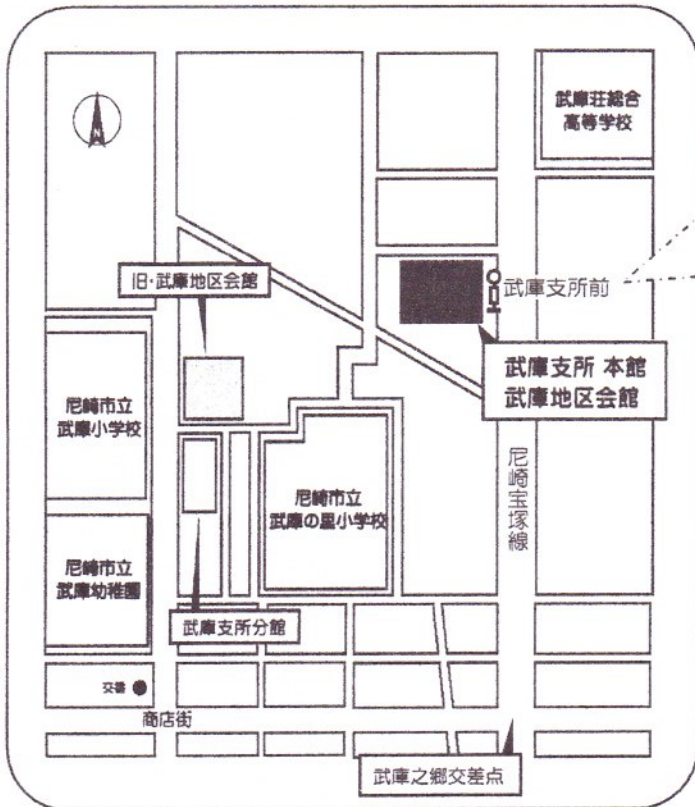

食育フェア 2018

尼崎市学校給食展

日時 平成30年10月12日(金) 10:00開場~17:00閉場
10月13日(土) 9:30開場~16:00閉場
(入場は15:30まで)

場所 尼崎市立武庫地区会館 3階 ホール
尼崎市武庫の里1-13-29

テーマ 心と体を育てる学校給食

パネル展示

- ◆尼崎市の学校給食
- ◆行事食を楽しもう
- ◆やさいを食べよう

クイズコーナー

- ◆クイズにアタック!
- ◆めざせ! 給食マイスター

児童の作品展示

*表彰式

10月13日(土)10:00~

○阪急神戸線「武庫之荘」駅(北)から
阪神バス(尼崎市内線)
41-2「宮ノ北団地」行き
「武庫支所前(武庫地区会館)」下車すぐ

○阪神電車「阪神尼崎」駅(南)から
阪神バス「宝塚」行き
「武庫支所前(武庫地区会館)」下車すぐ

主催：尼崎市教育委員会
主管：尼崎市栄養教諭・
学校栄養職員研究会

【問い合わせ先】尼崎市教育委員会学校保健課