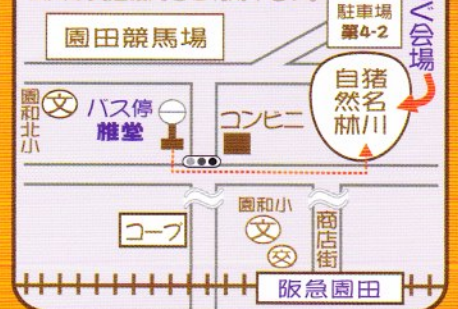

園田競馬場公式
キャラクターそのたん

フリーマーケット

親子でバームクーヘン
野鳥の巣箱作り
フワフワ遊具
お餅つき、縁日
被災地復興支援物販

会場地図

※競馬場第4-2駐車場をご利用下さい。
台数に限りがあります。なるべく
公共の交通機関をご利用下さい。

楽しみながら食を知ろう!