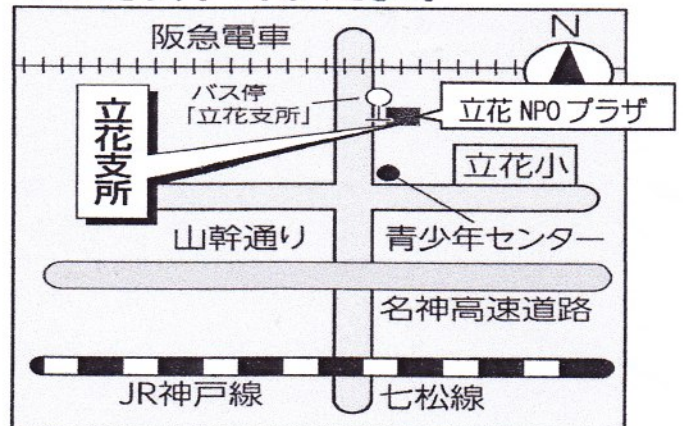

ちびっこ広場ぱたぱたぼん

尼崎で子育てを頑張っているお母さん お父さんの応援をしようと元幼稚園教諭・保育士・看護師・先輩ママたちでできた今年で10年目のグループです。

季節の行事、ふれあい遊び、おしゃべり会など楽しい遊びをたくさん用意して待っています!

★次回のイベントは 12/13木曜日
ちびっこクリスマスコンサートです
★イベント当日9時現在尼崎市になにか1つでも警報が出ている場合 イベントは中止させていただきます。ご了承ください。