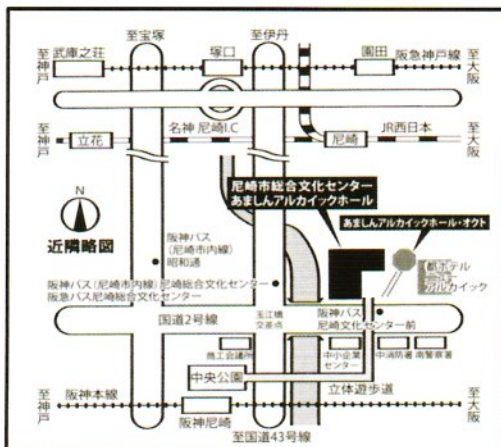

(ご注意) ※ 展覧会の運営は、各団体で行ないます。展示内容等のご質問は、直接、各団体へお問い合わせください。

《会場案内》

阪神尼崎駅より立体遊歩道で徒歩約5分  
阪神バス(尼崎市内線)・阪急バス「尼崎総合文化センター」下車  
阪神バス「尼崎文化センター前」下車(国道2号線)

○お問い合わせ先  
尼崎市文化振興財団 事業課文化担当  
尼崎市昭和通2-7-16  
Tel.06(6487)0806  
<http://www.archaic.or.jp/>