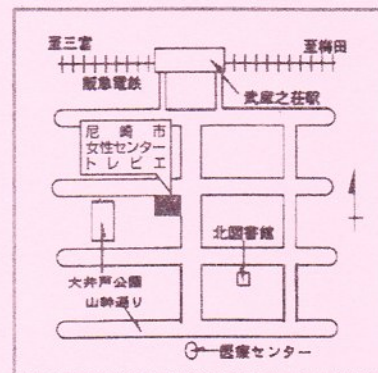

東京メトロ(地下鉄)売店で働く非正規の女性たち。何年働いても時給はあがらず、正社員との差別格差が広がる。彼女たちは組合を作る。会社から65歳雇止めを言い渡され、ストライキ、裁判へと…。(そして現在も闘いは継続中)。彼女たちが闘いの中で獲得していったもの、個人が抱える介護や子どもとの関係などが豊かに描かれている。(「1」は2013年(26分)、「2」は2014年制作(40分))

第3回 2019年3月9日(土) 13:30~15:30

これでいいのか?女性労働 ~働きやすさは自分で守る~

■講師 笠井 弘子 働く女性の人権センターいこ☆る

女性が働く労働現場は、以前とは比べ物にならないほど多様で、不安定さが増し、厳しいものになっています。労働相談から見える実態を講師からお聞きし、女性の働き方に大きな影響をもたらす税制、労働政策や経済の動きについて知り、女性が働きやすい職場を作るにはどうすればいいか、話し合います。

- 会場 尼崎市女性センター・トレピエ
- 参加費 無料
- 対象・定員 女性 15人
- 託児 無料 要予約 1歳以上未就学児 6人
※1歳未満の子どもの講座同席はできません
- 申込み 電話または来館で、尼崎市女性センターまで
TEL 06-6436-6331