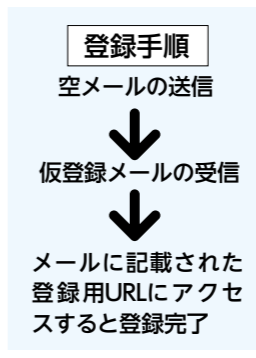

【記号の説明】問＝問い合わせ先 申＝申し込み 対＝対象者 費＝費用 先＝先着順で受け付ける定員

地域防災訓練

1015040
災害対策課 ☎6489・6165

1月17日(木)午後1時20分～3時 学校により訓練内容が異なります。竹谷小をメイン会場に下坂部・浜田・立花・武庫・小園小の各地区会場で実施するほか、1月中に、そのほかの市立の全小・中学校と特別支援学校でも行います。訓練日時や雨天時などの開催の有無は、会場により異なりますので、事前に各会場にお問い合わせを。竹谷・武庫小では手話通訳・要約筆記あり(要必要)。

◆内容 児童・生徒と地域の皆さんが参加して、地震や津波からの避難を想定した訓練などを行った後、避難場所に係る訓練など実践的な訓練を行います。ただし、

「ひとり一人がはじめる」エリアメール(緊急速報メール)一斉配信訓練も併せて実施します

1月17日(木)午後1時23分ごろに、(株)NTTドコモ・KDDI(株)(au)・ソフトバンクモバイル(株)が提供するサービス「エリアメール(緊急速報メール)」を利用して、訓練用の災害避難情報を一斉に配信します。

この訓練は、同メールの存在を知ってもらい、災害発生時の行動を考えるきっかけにしてもらうことを目的としています。机の下に

災害情報の取得方法

◆尼崎市防災ネット 事前に登録すれば、災害情報などを電子メールで受信できます。尼崎市だけでなく、兵庫県内の市町単位で情報を得ることもできます。尼崎市防災ネット(Email: bousai@post.nishinomiya.jp)への空メールの送信で登録できます。

下記のQRコードの読み取りでも登録できます。