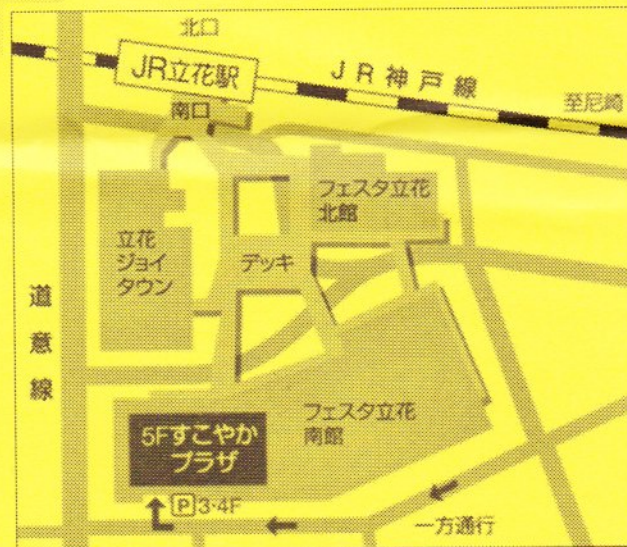

♪ 2019年度開催予定日 ♪

4/15	5/20	6/17	7/15 祝
8/19	9/16 祝	10/21	11/18
12/16	1/20	2/17	3/16

尼崎市立 すこやかプラザ

(指定管理者 認定 NPO 法人子どものみらい尼崎)

〒660-0052

尼崎市七松町1丁目3番1-502号 フェスタ立花南館5階

TEL 06-6418-3463 / FAX 06-6418-3464

開館時間 午前9時～午後5時 / 休館日 水曜日(土日祝は開館)

すこやかプラザの
情報は
こちらから

会場へのアクセス

- JR立花駅改札を出て南へ徒歩2分
- 阪神バス尼崎市内線(幹線)
  14・15・30・47番 JR立花(上)
  43・49・50番 JR立花(下)下車
- 民間駐車場あります(有料)